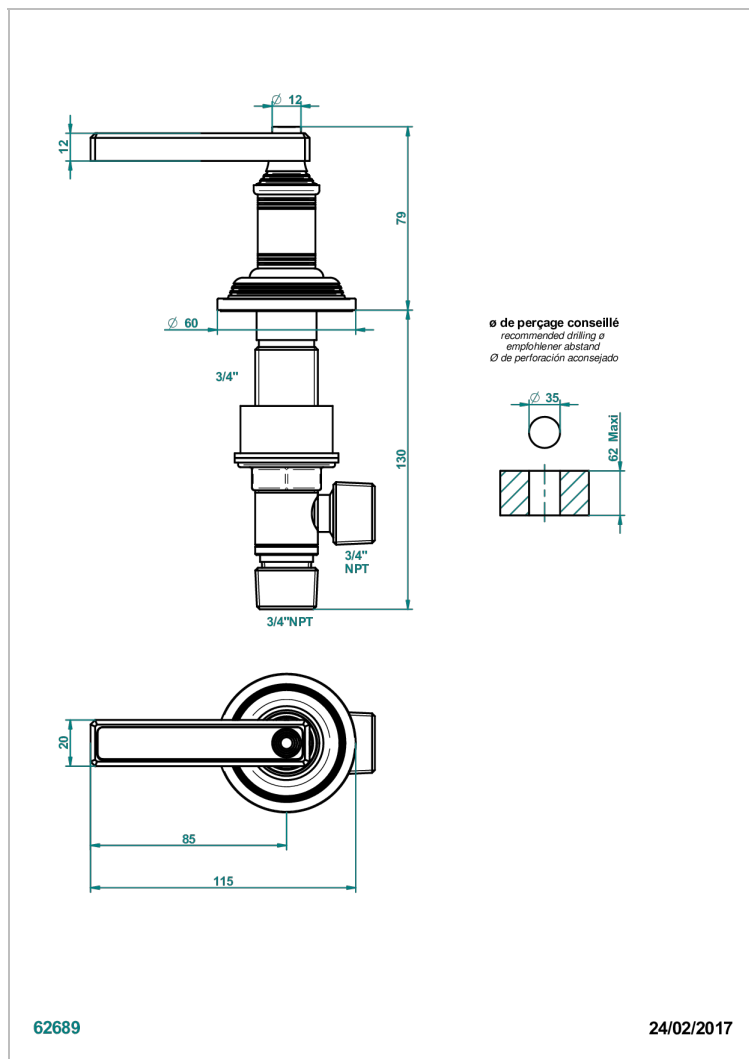

# WEST COAST WHITE ONYX WITH LEVER HANDLES

U9H-36/H

Llave de paso sobre encimera 3/4" - caliente

## CARACTERÍSTICAS

- West Coast White Onyx with lever handles
- Llave de paso sobre encimera 3/4" - caliente