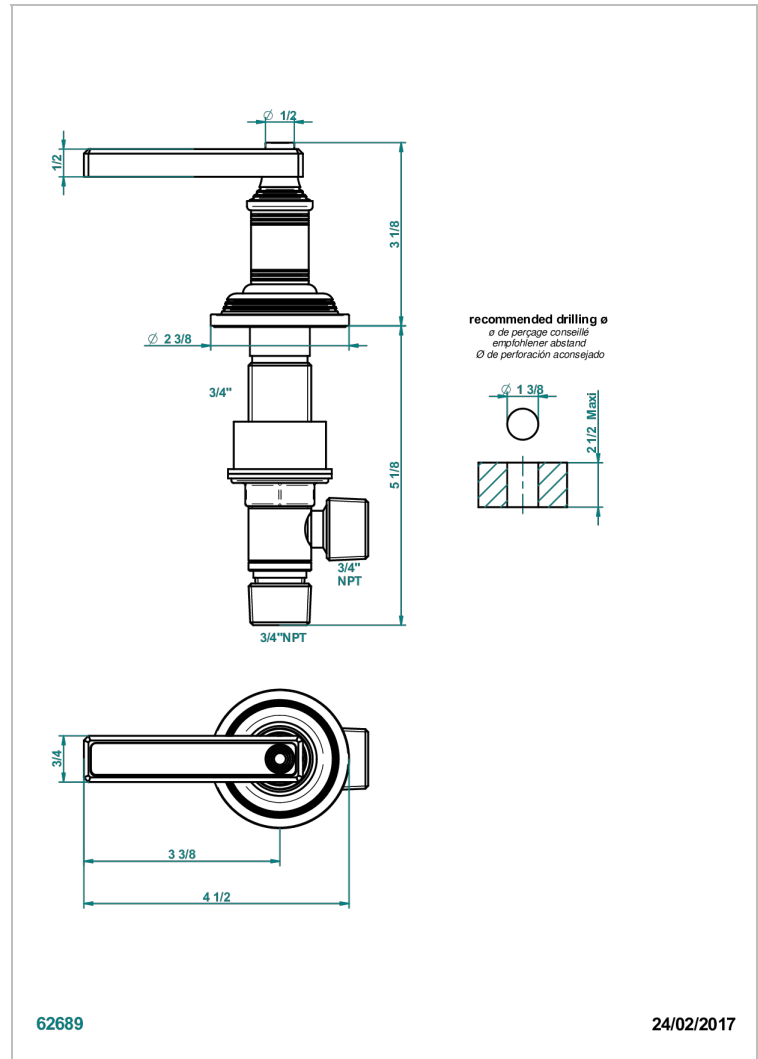

WEST COAST WHITE ONYX WITH LEVER HANDLES

THG[®]
PARIS

U9H-36/H

Llave de paso sobre encimera 3/4" - caliente

CARACTERÍSTICAS

- West Coast White Onyx with lever handles
- Llave de paso sobre encimera 3/4" - caliente