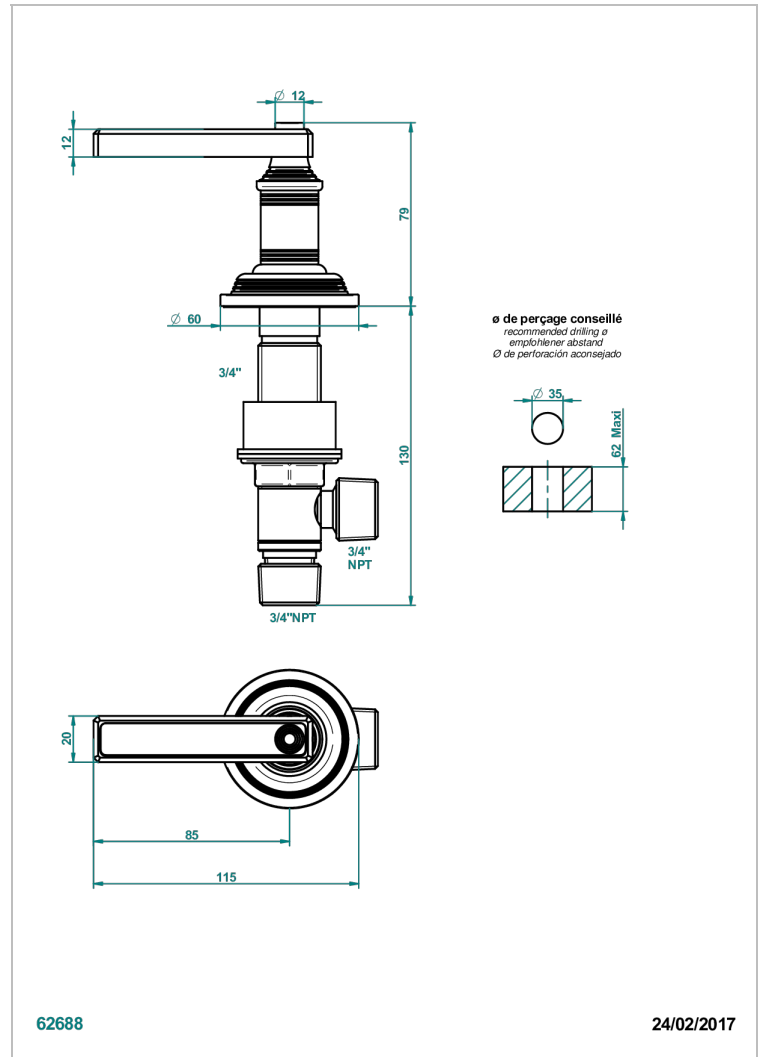

# WEST COAST ONYX NOIR A MANETTES

U9F-36/HUS

Côté sur gorge 3/4" côté chaud tête 1/4 tour droite, standard américain

THG<sup>®</sup>  
PARIS