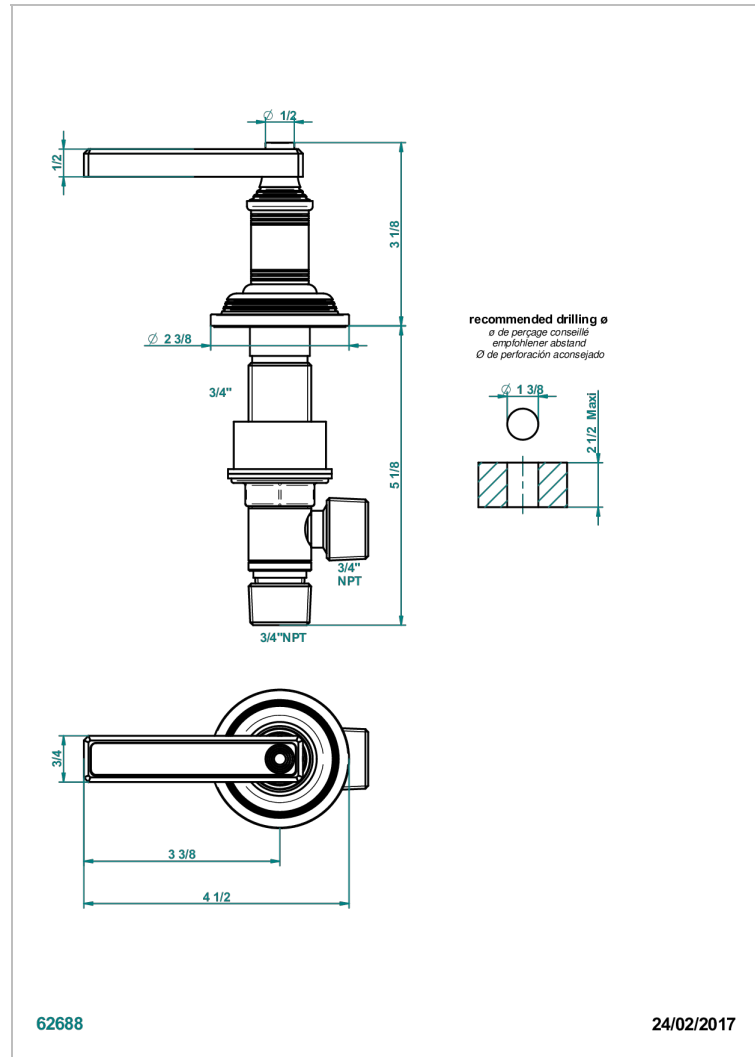

# WEST COAST ONYX NOIR A MANETTES

U9F-36/HUS

Côté sur gorge 3/4" côté chaud tête 1/4 tour droite, standard américain

THG<sup>®</sup>  
PARIS