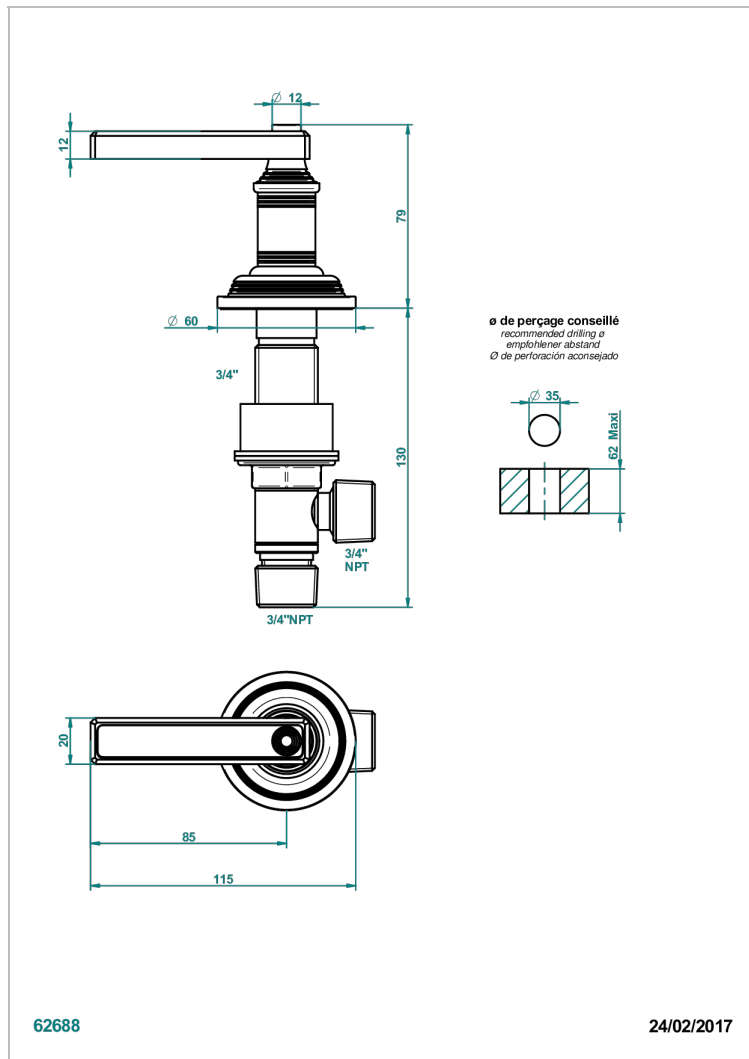

WEST COAST BLACK ONYX WITH LEVER

U9F-36/H

Llave de paso sobre encimera 3/4" - caliente

THG[®]
PARIS

CARACTERÍSTICAS

- West Coast Black Onyx with lever
- Llave de paso sobre encimera 3/4" - caliente

ACABADOS DISPONIBLES