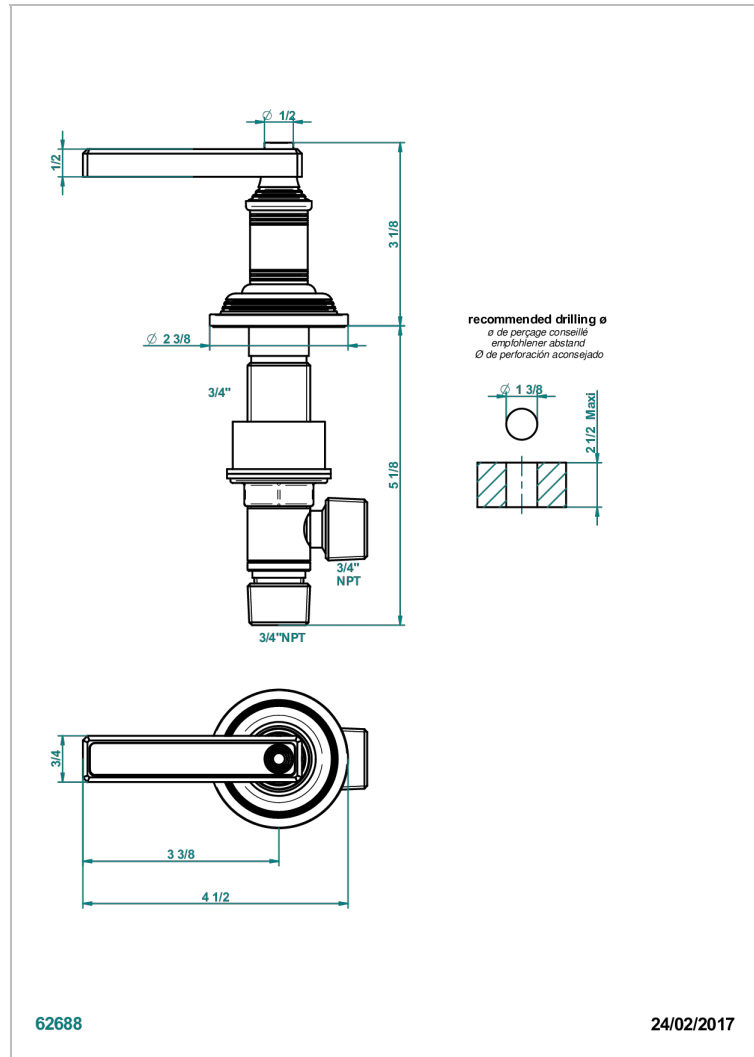

# WEST COAST ONYX NOIR A MANETTES

U9F-36/H

Côté sur gorge 3/4" côté chaud

THG<sup>®</sup>  
PARIS

## CARACTÉRISTIQUES

- West Coast Onyx noir à manettes
- Côté sur gorge 3/4" côté chaud