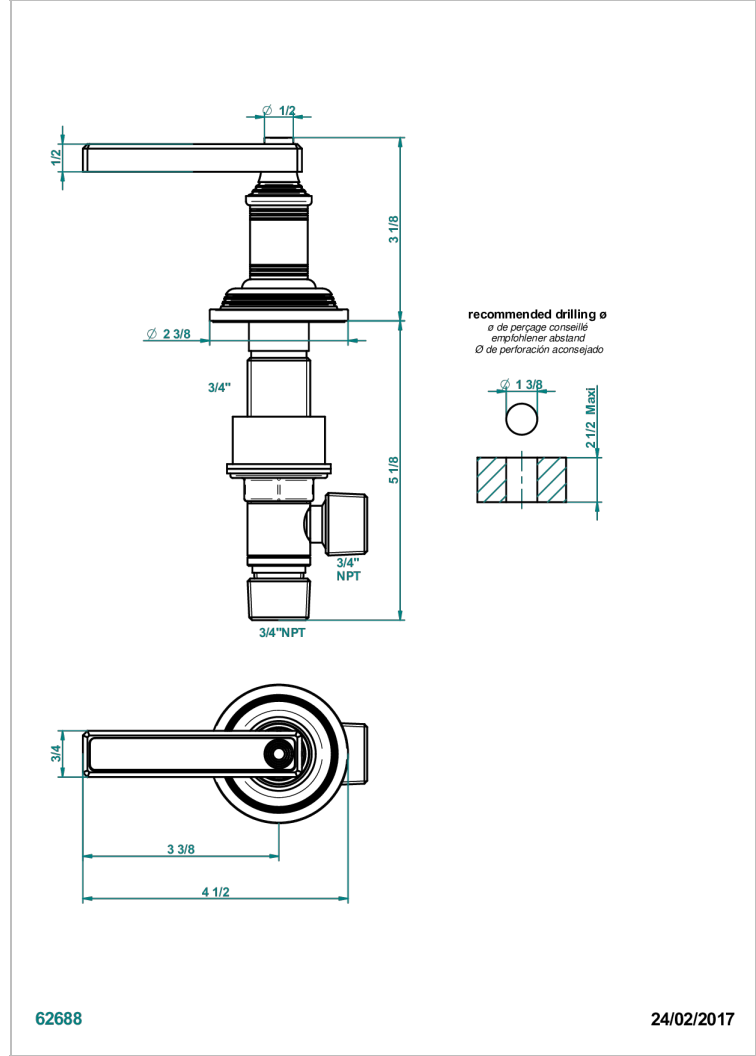

WEST COAST BLACK ONYX WITH LEVER

U9F-36/H

Llave de paso sobre encimera 3/4" - caliente

THG[®]
PARIS

62688

24/02/2017

CARACTERÍSTICAS

- West Coast Black Onyx with lever
- Llave de paso sobre encimera 3/4" - caliente