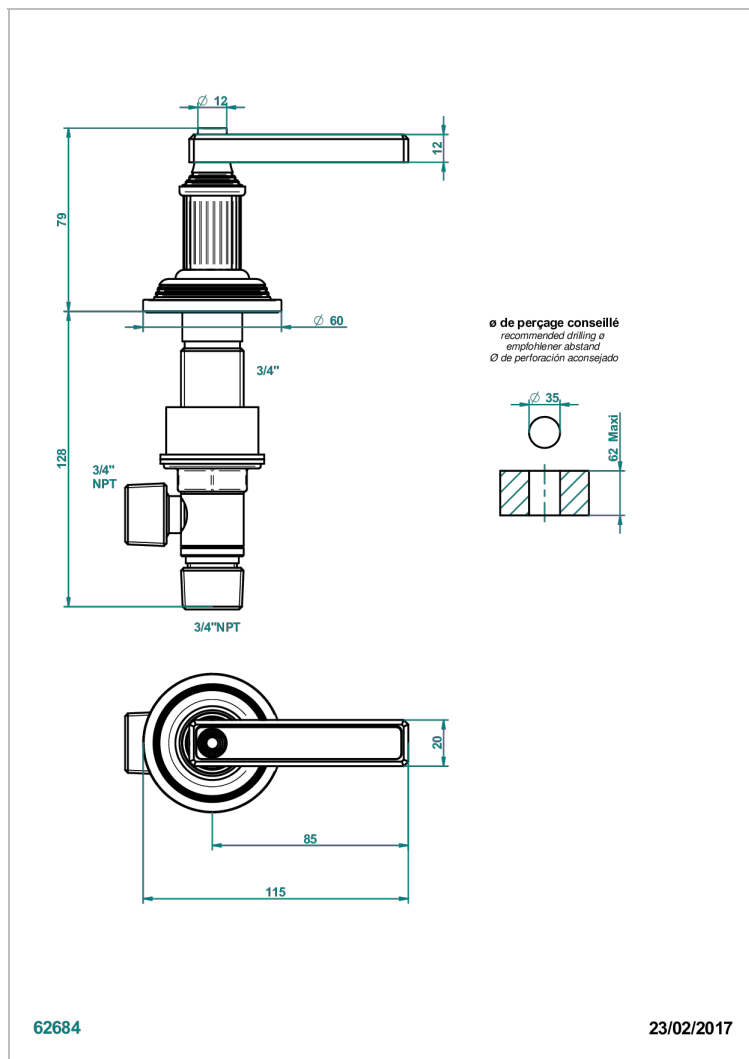

# GRAND CENTRAL ONYX BLANC A MANETTES

U9S-36/C

Côté sur gorge 3/4", côté froid

## CARACTÉRISTIQUES

- Grand Central Onyx blanc à manettes
- Côté sur gorge 3/4", côté froid