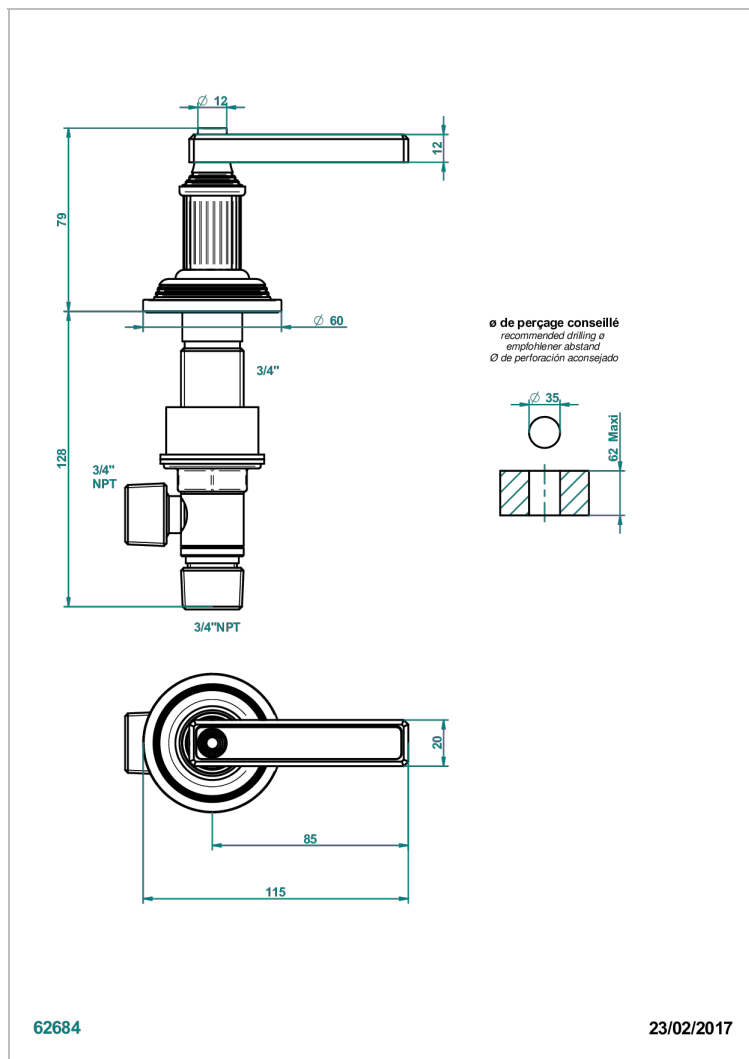

GRAND CENTRAL WHITE ONYX WITH LEVER HANDLES

U9S-36/C

Llave de paso sobre encimera 3/4"- frío

THG[®]
PARIS

CARACTERÍSTICAS

- Grand central White Onyx with lever handles
- Llave de paso sobre encimera 3/4"- frío