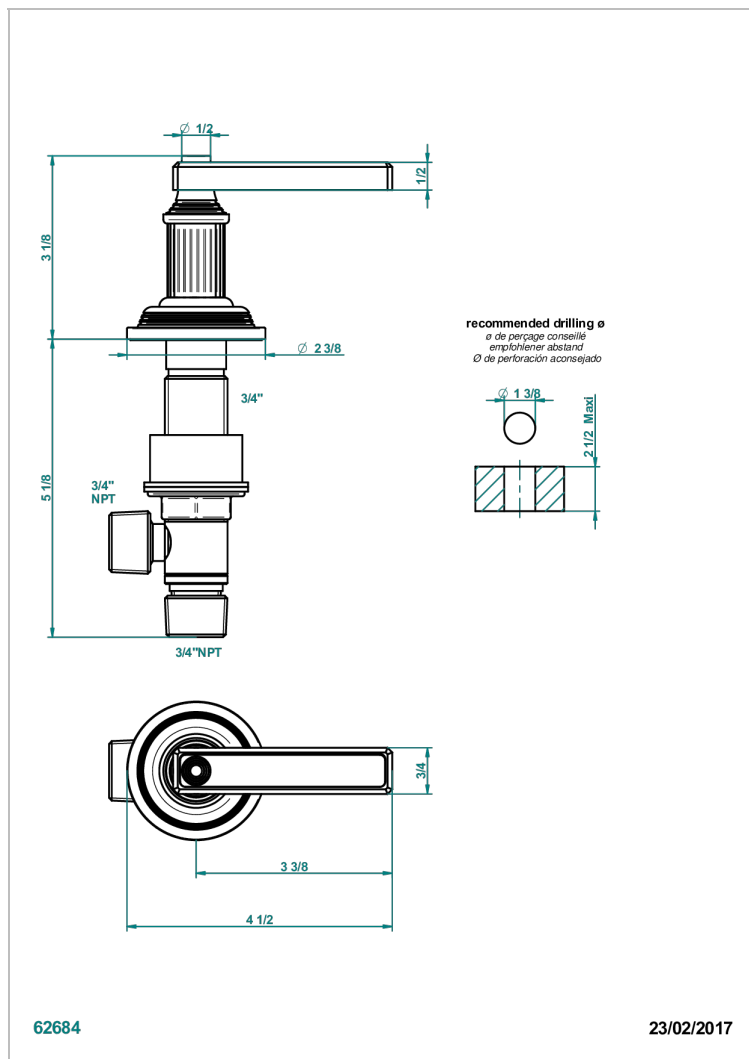

# GRAND CENTRAL ONYX BLANC A MANETTES

U9S-36/C

Côté sur gorge 3/4", côté froid

THG<sup>®</sup>  
PARIS

## CARACTÉRISTIQUES

- Grand Central Onyx blanc à manettes
- Côté sur gorge 3/4", côté froid