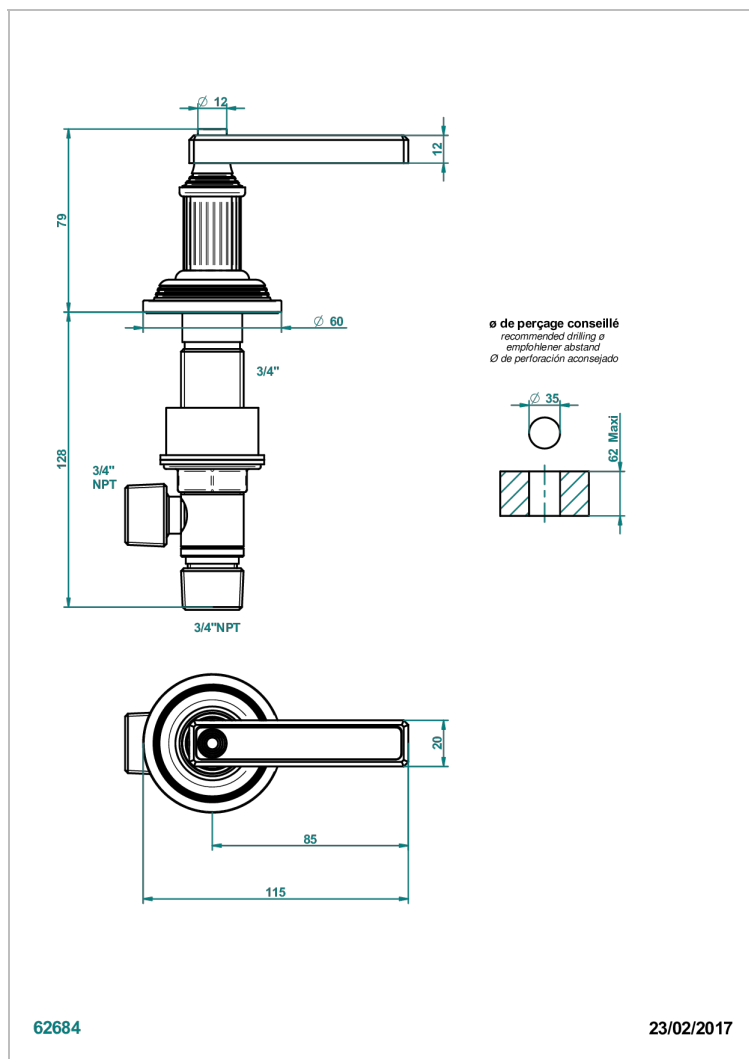

GRAND CENTRAL С РУЧКАМИ-РУКОЯТКАМИ С БЕЛЫМ ОНИКСОМ

THG
PARIS

U9S-36/C

Вентиль 3/4" напорный для холодной воды

ХАРАКТЕРИСТИКИ

- Grand central с ручками-рукоятками с белым ониксом
- Вентиль 3/4" напорный для холодной воды