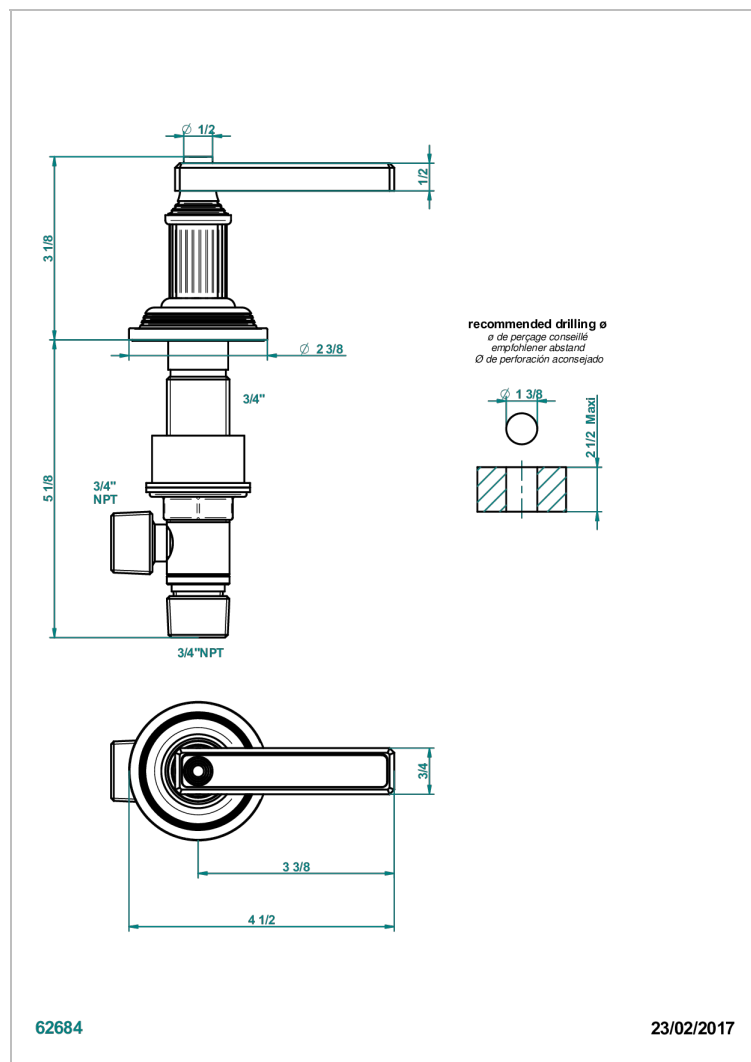

GRAND CENTRAL С РУЧКАМИ-РУКОЯТКАМИ С БЕЛЫМ ОНИКСОМ

U9S-36/C

Вентиль 3/4" напорный для холодной воды

ХАРАКТЕРИСТИКИ

- Grand central с ручками-рукоятками с белым ониксом
- Вентиль 3/4" напорный для холодной воды