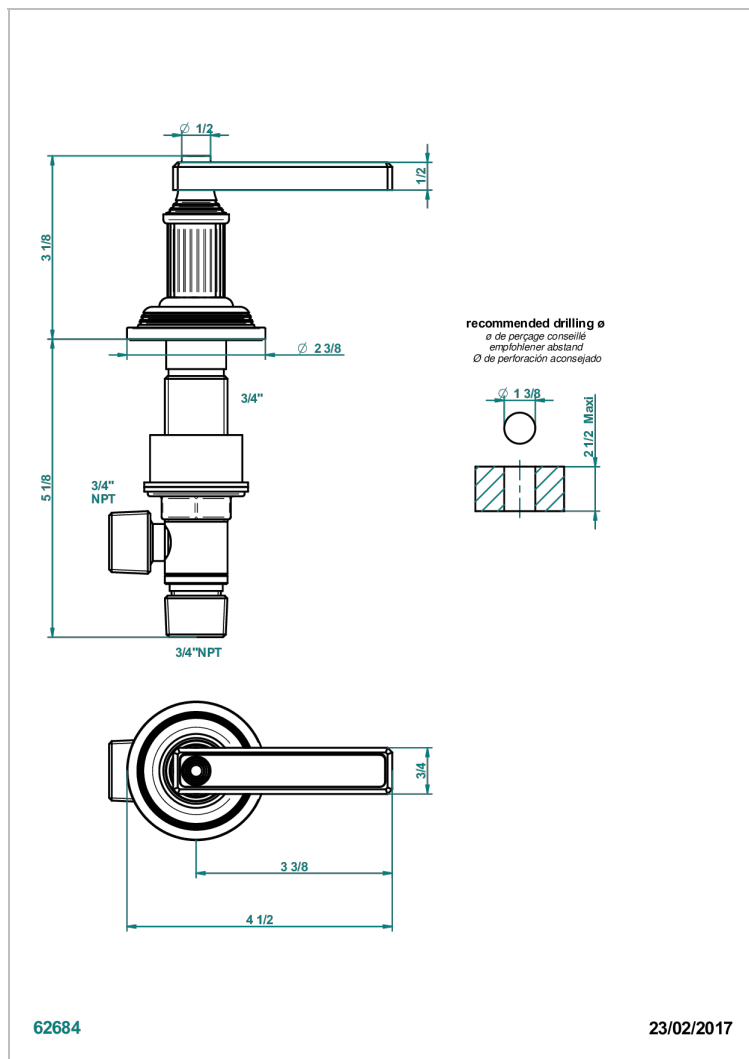

GRAND CENTRAL ONYX BLANC A MANETTES

U9S-36/C

Côté sur gorge 3/4", côté froid

THG[®]
PARIS

CARACTÉRISTIQUES

- Grand Central Onyx blanc à manettes
- Côté sur gorge 3/4", côté froid

FINITIONS DISPONIBLES

Bronze clair - D01
Chromé - A02
Chromé mat - C02
Doré brillant - F01
Doré mat - F07
Laiton fumé naturel - A13