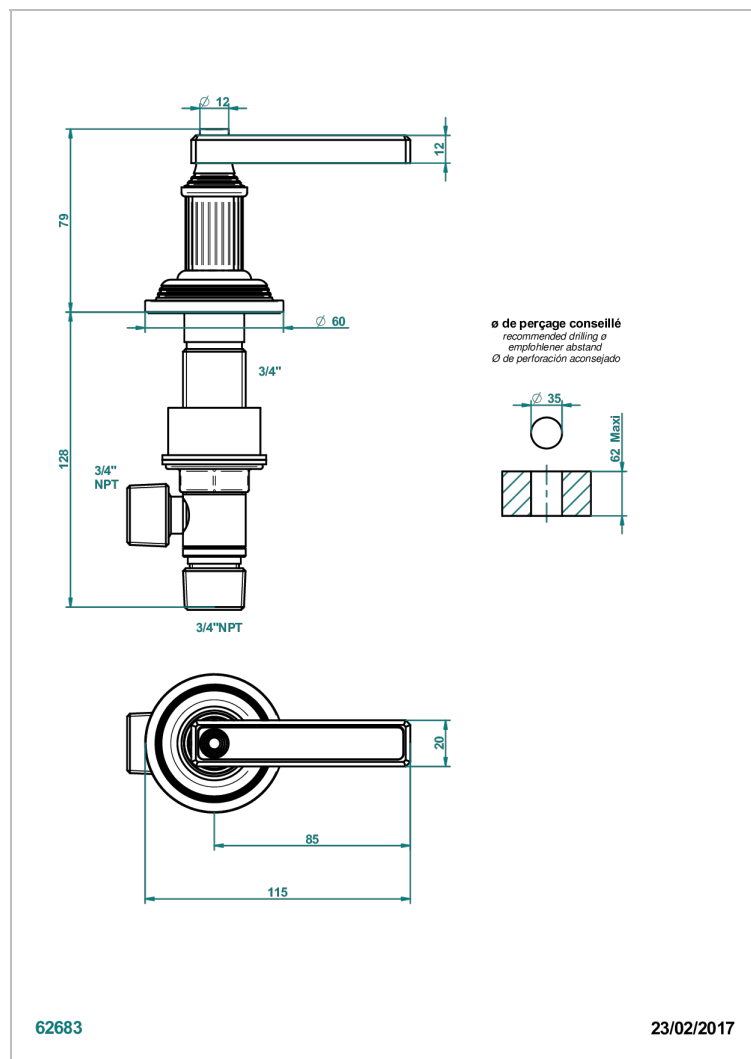

GRAND CENTRAL С РУЧКАМИ-РУКОЯТКАМИ С ЧЕРНЫМ ОНИКСОМ

THG
PARIS

U9N-36/C

Вентиль 3/4" напорный для холодной воды

ХАРАКТЕРИСТИКИ

- Grand central с ручками-рукоятками с чёрным ониксом
- Вентиль 3/4" напорный для холодной воды