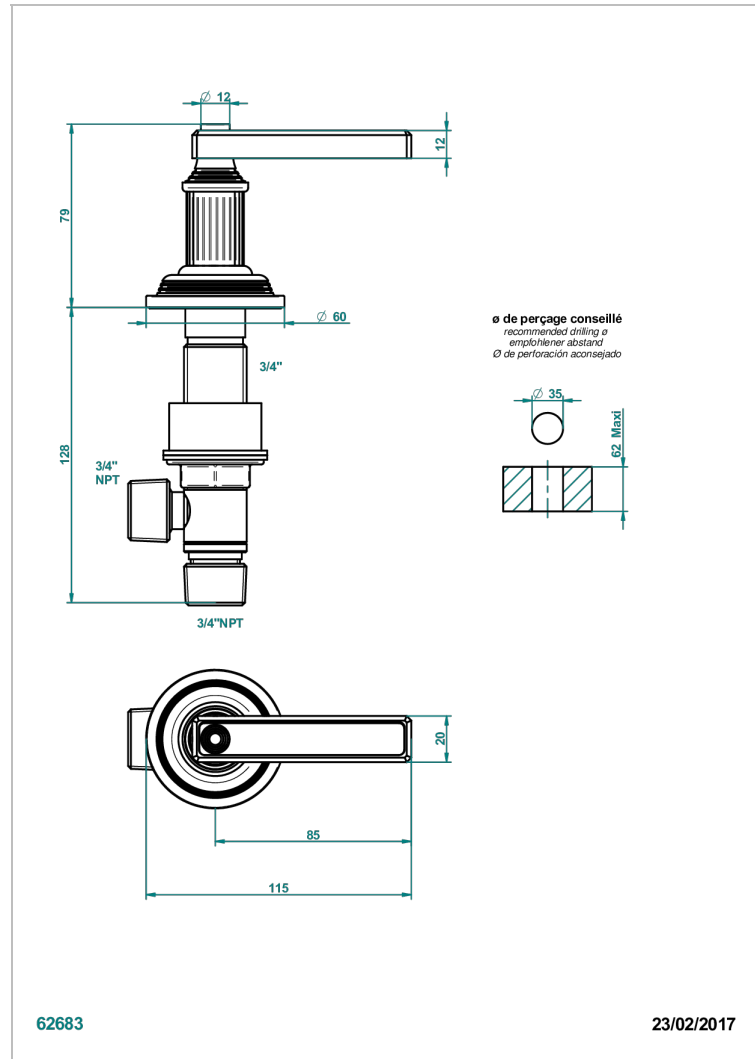

# GRAND CENTRAL ONYX NOIR A MANETTES

U9N-36/C

Côté sur gorge 3/4", côté froid

THG<sup>®</sup>  
PARIS

## CARACTÉRISTIQUES

- Grand Central Onyx noir à manettes
- Côté sur gorge 3/4", côté froid