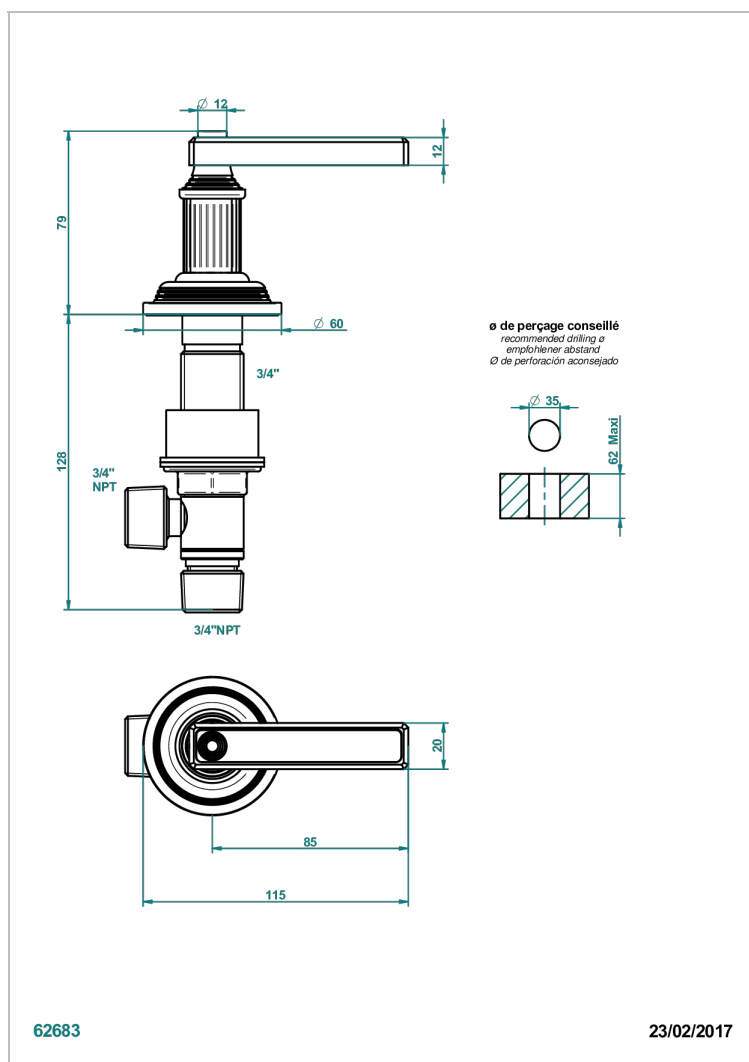

GRAND CENTRAL BLACK ONYX WITH LEVER

U9N-36/C

Llave de paso sobre encimera 3/4"- frío

THG[®]
PARIS

CARACTERÍSTICAS

- Grand central Black Onyx with lever
- Llave de paso sobre encimera 3/4"- frío

ACABADOS DISPONIBLES