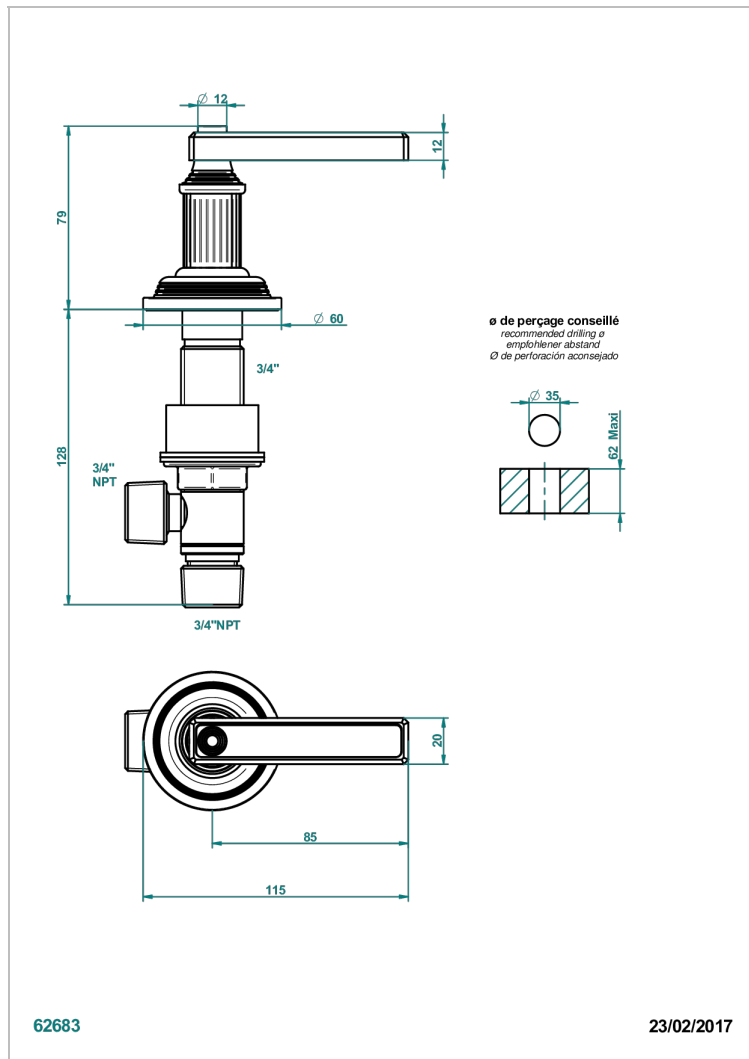

# GRAND CENTRAL BLACK ONYX WITH LEVER

U9N-36/C

1/2"涡轮喷射弯管黄铜花洒

## 特色

- Grand central Black Onyx with lever
- 1/2"涡轮喷射弯管黄铜花洒