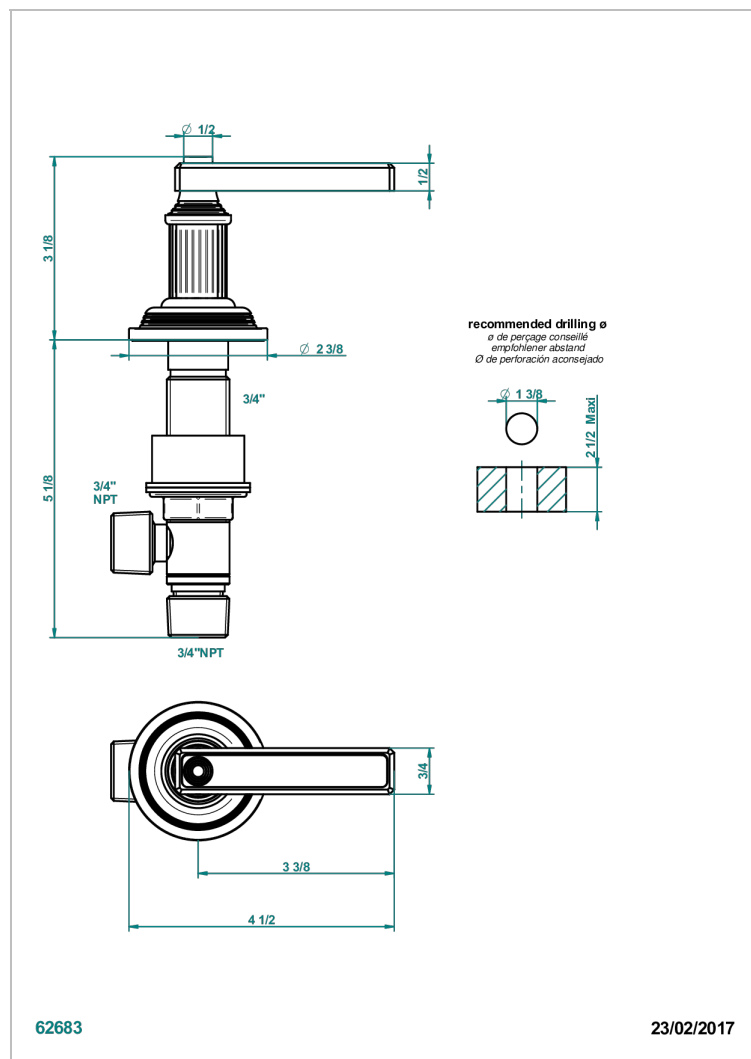

GRAND CENTRAL С РУЧКАМИ-РУКОЯТКАМИ С ЧЕРНЫМ ОНИКСОМ

THG[®]
PARIS

U9N-36/C

Вентиль 3/4" напорный для холодной воды

ХАРАКТЕРИСТИКИ

- Grand central с ручками-рукоятками с чёрным ониксом
- Вентиль 3/4" напорный для холодной воды