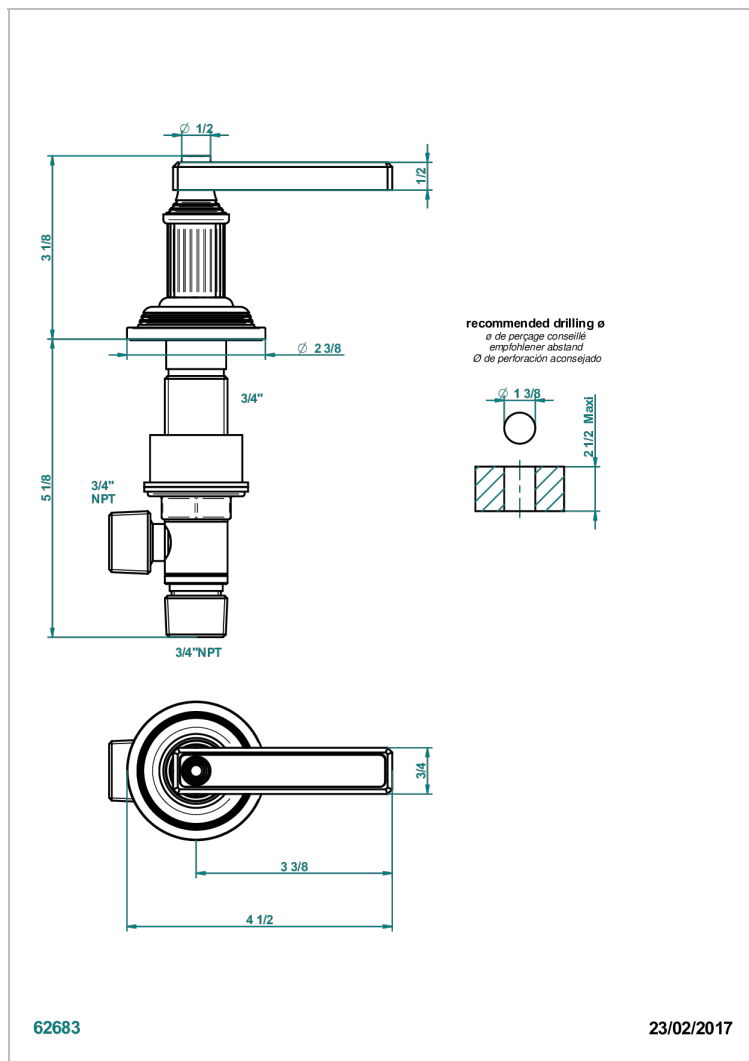

GRAND CENTRAL ONYX NOIR A MANETTES

U9N-36/C

Côté sur gorge 3/4", côté froid

THG[®]
PARIS

CARACTÉRISTIQUES

- Grand Central Onyx noir à manettes
- Côté sur gorge 3/4", côté froid

FINITIONS DISPONIBLES

Bronze clair - D01
Chromé - A02
Chromé mat - C02
Doré brillant - F01
Doré mat - F07
Laiton fumé naturel - A13