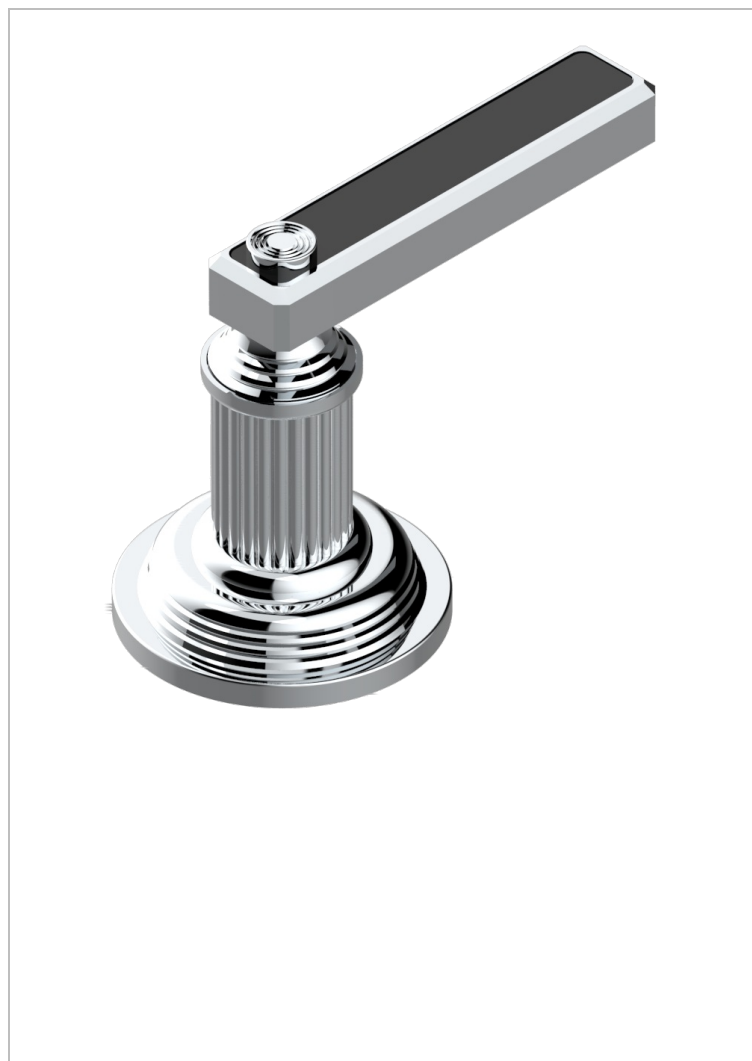

GRAND CENTRAL ONYX NOIR A MANETTES

U9N-36/C

Côté sur gorge 3/4", côté froid

THG[®]
PARIS

CARACTÉRISTIQUES

- Grand Central Onyx noir à manettes
- Côté sur gorge 3/4", côté froid

FINITIONS DISPONIBLES

Bronze clair - D01
Chromé - A02
Chromé mat - C02
Doré brillant - F01
Doré mat - F07
Laiton fumé naturel - A13

Nickel brillant - B01
Nickel mat - C01
Noir mat céramique - D30
Or pâle - F30
Or pâle mat - F31
Pvd blush - H62

Pvd blush mat - H60
Pvd couleur bronze brown - F33
Pvd couleur bronze brown - mat - F34
Pvd couleur doré - H52
Pvd couleur doré mat - H53
Pvd couleur laiton - H49

Pvd couleur laiton mat - H50
Pvd couleur nickel - H55
Pvd couleur nickel mat - H56
Pvd graphite - H64
Pvd graphite mat - H65
Pvd umber - H66

Pvd umber mat - H67
Vieux cuivre rouge mat - H07
Vieux nickel - H28