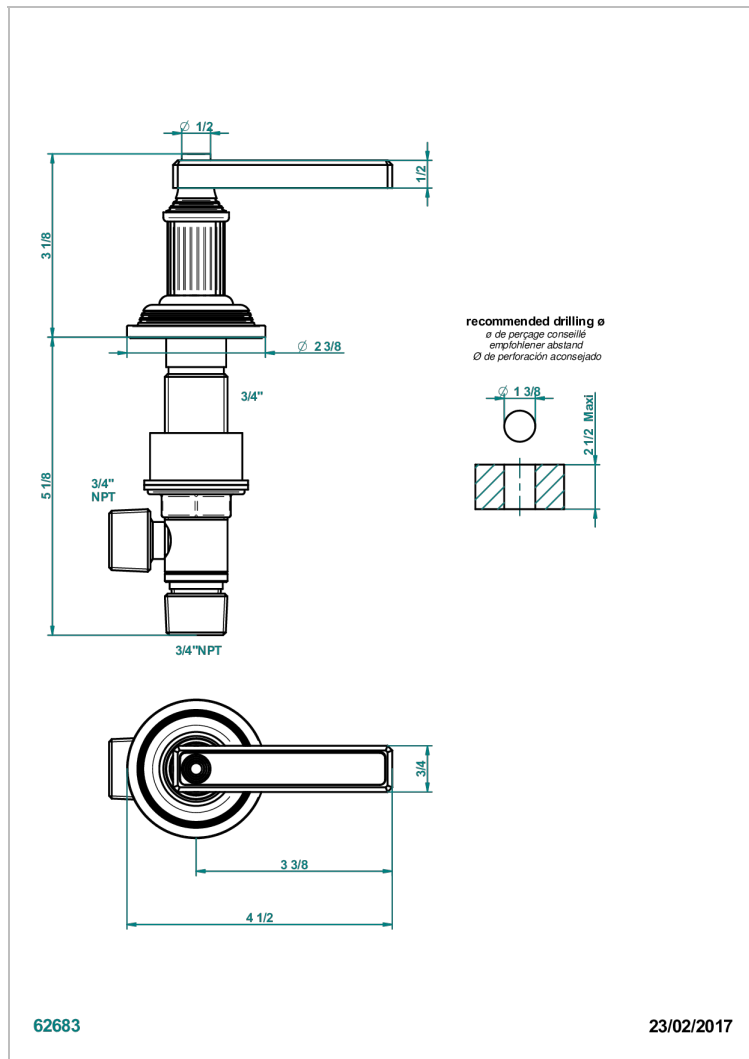

GRAND CENTRAL BLACK ONYX WITH LEVER

U9N-36/C

Llave de paso sobre encimera 3/4"- frío

62683

23/02/2017

CARACTERÍSTICAS

- Grand central Black Onyx with lever
- Llave de paso sobre encimera 3/4"- frío

ACABADOS DISPONIBLES