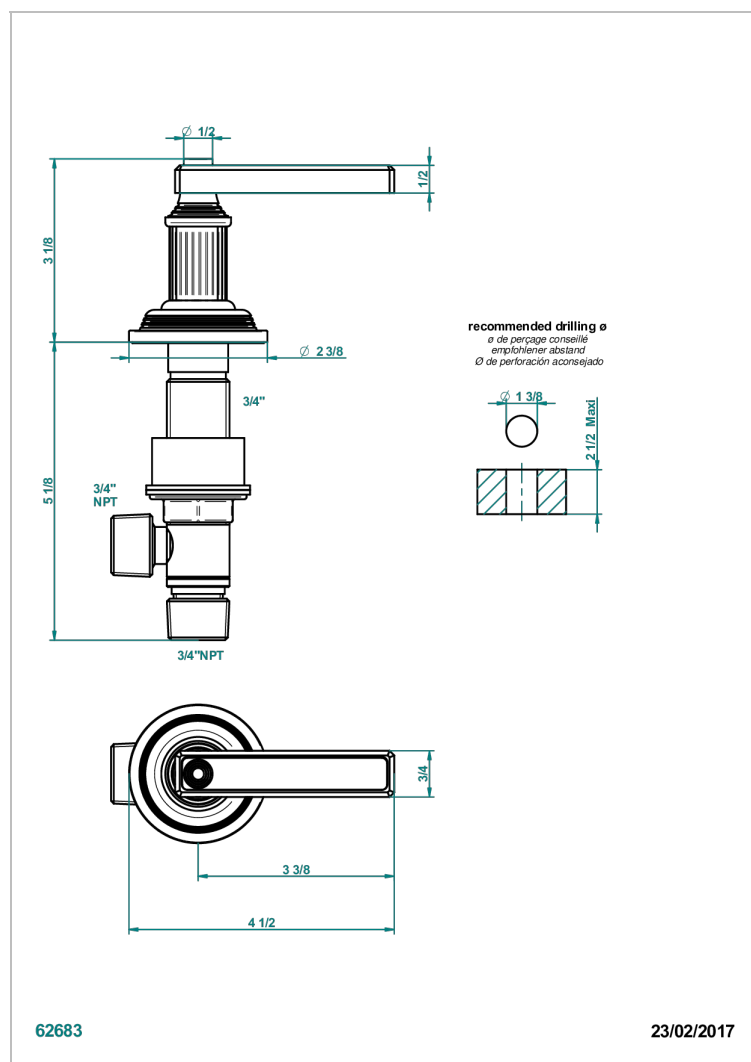

GRAND CENTRAL BLACK ONYX WITH LEVER

U9N-36/C

Einbauventil zur Standmontage 3/4", Kalt

EIGENSCHAFTEN

- Grand central Black Onyx with lever
- Einbauventil zur Standmontage 3/4", Kalt

VERFÜGBARE OBERFLÄCHEN

Altnickel - H28
Blassgold - F30
Blassgold matt unlackiert - F31
Bronze hell - D01
Chrom - A02
Chrom matt - C02