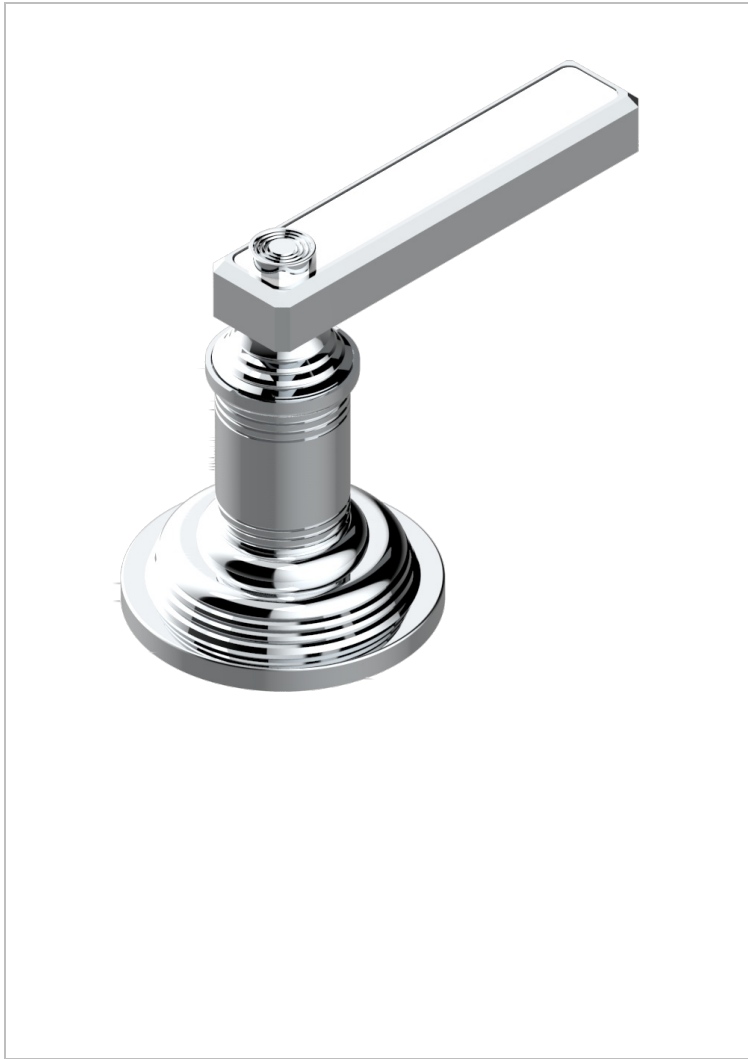

WEST COAST WHITE ONYX WITH LEVER HANDLES

U9H-36/C

Llave de paso sobre encimera 3/4"- frío

THG[®]
PARIS

CARACTERÍSTICAS

- West Coast White Onyx with lever handles
- Llave de paso sobre encimera 3/4"- frío

ACABADOS DISPONIBLES

Bronce claro - D01
Cerámica negra mate - D30
Cobre viejo mate - H07
Cromo - A02
Cromo mate - C02
Dorado - F01

Dorado mate - F07
Dorado pálido - F30
Dorado pálido mate (sin barniz) - F31
Natural smoked Brass - A13
Níquel - B01
Níquel mate - C01

Níquel viejo - H28
Pvd blush - H62
Pvd blush mate - H60
Pvd color latón - H49
Pvd color latón mate - H50
Pvd color níquel - H55

Pvd color níquel mate - H56
Pvd color oro - H52
Pvd color oro mate - H53
Pvd grafito - H64
Pvd grafito mate - H65
Pvd marrón bronce - F33