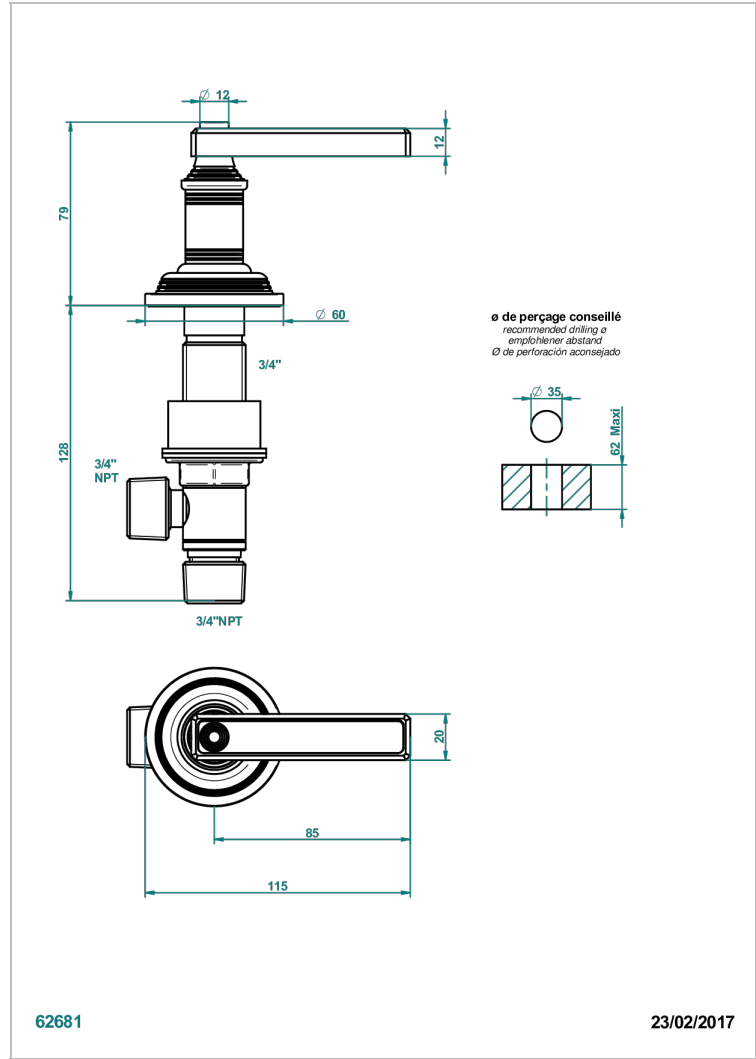

WEST COAST WHITE ONYX WITH LEVER HANDLES

U9H-36/C

Llave de paso sobre encimera 3/4"- frío

THG[®]
PARIS

CARACTERÍSTICAS

- West Coast White Onyx with lever handles
- Llave de paso sobre encimera 3/4"- frío

ACABADOS DISPONIBLES