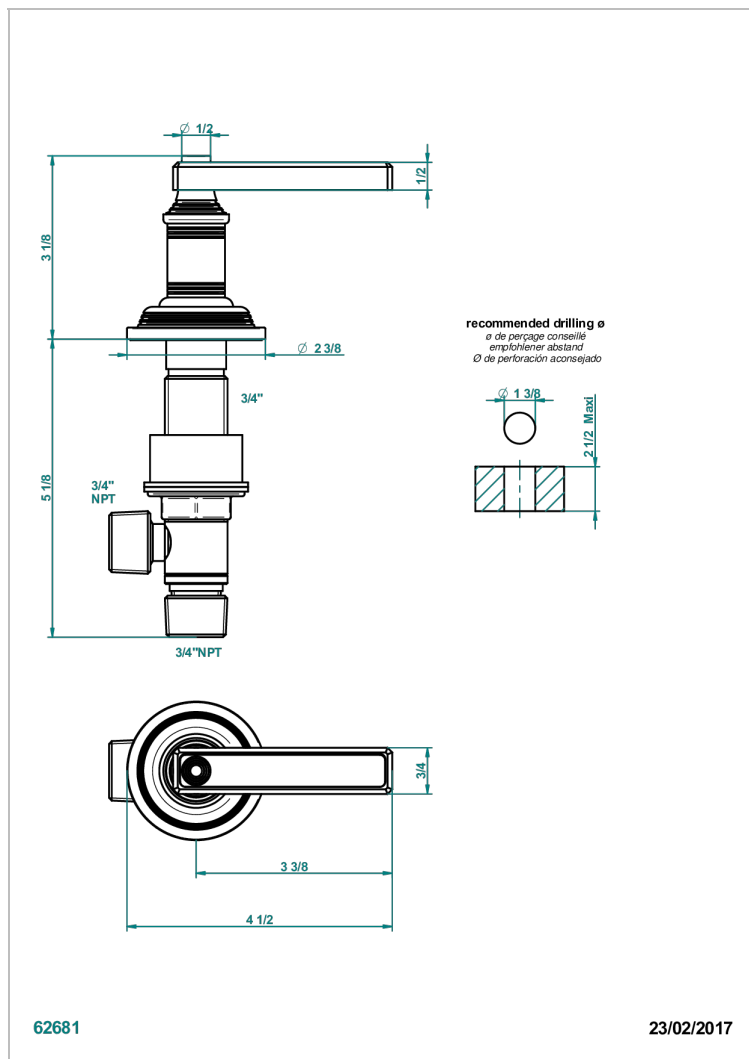

# WEST COAST WHITE ONYX WITH LEVER HANDLES

U9H-36/C

Llave de paso sobre encimera 3/4"- frío

THG<sup>®</sup>  
PARIS

## CARACTERÍSTICAS

- West Coast White Onyx with lever handles
- Llave de paso sobre encimera 3/4"- frío