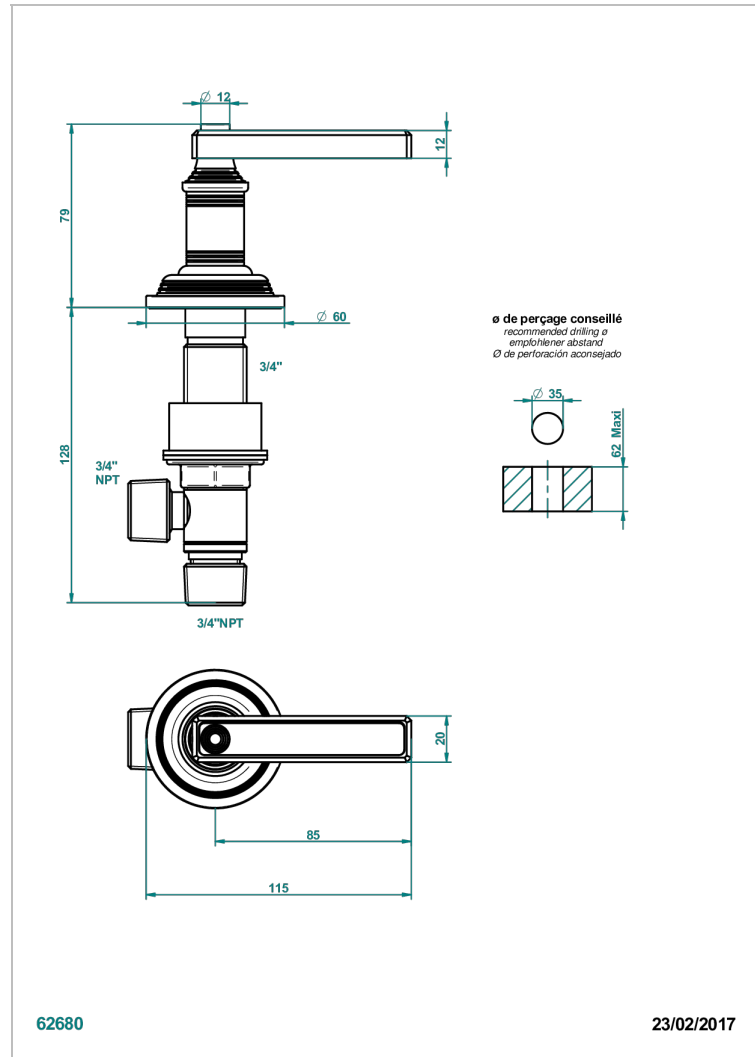

# WEST COAST BLACK ONYX WITH LEVER

U9F-36/C

Llave de paso sobre encimera 3/4"- frío

THG<sup>®</sup>  
PARIS

## CARACTERÍSTICAS

- West Coast Black Onyx with lever
- Llave de paso sobre encimera 3/4"- frío