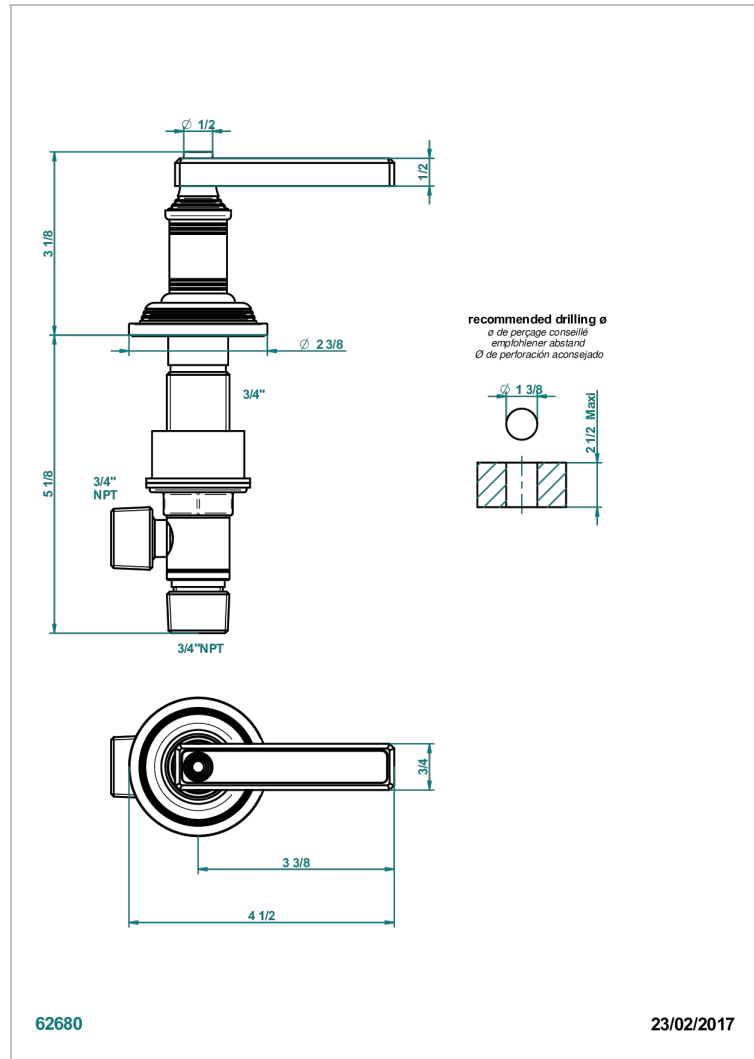

WEST COAST BLACK ONYX WITH LEVER

U9F-36/C

Llave de paso sobre encimera 3/4"- frío

THG[®]
PARIS

CARACTERÍSTICAS

- West Coast Black Onyx with lever
- Llave de paso sobre encimera 3/4"- frío

ACABADOS DISPONIBLES