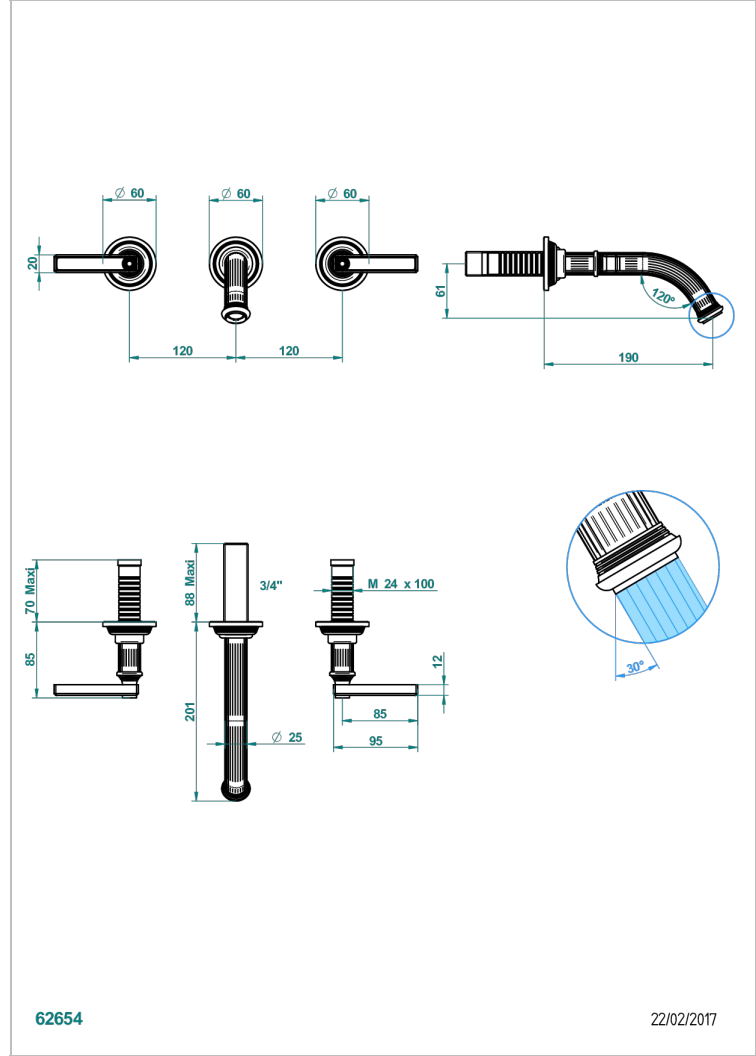

GRAND CENTRAL ONYX BLANC A MANETTES

U9S-41GB

THG®
PARIS

Garniture pour mélangeur de bain mural, bec goliath

CARACTÉRISTIQUES

- Grand Central Onyx blanc à manettes
- Garniture pour mélangeur de bain mural, bec goliath

PRODUITS ASSOCIÉS

- Ref. G00-40AM/US Partie à encastrer pour mélangeur mural - version manettes- standard américain

FINITIONS DISPONIBLES

Bronze clair - D01
Chromé - A02
Chromé mat - C02
Doré brillant - F01
Doré mat - F07
Laiton fumé naturel - A13

Nickel brillant - B01
Nickel mat - C01
Noir mat céramique - D30
Or pâle - F30
Or pâle mat - F31
Pvd blush - H62

Pvd blush mat - H60
Pvd couleur bronze brown - F33
Pvd couleur bronze brown - mat - F34
Pvd couleur doré - H52
Pvd couleur doré mat - H53
Pvd couleur laiton - H49

Pvd couleur laiton mat - H50
Pvd couleur nickel - H55
Pvd couleur nickel mat - H56
Pvd graphite - H64
Pvd graphite mat - H65
Pvd umber - H66

Pvd umber mat - H67
Vieux cuivre rouge mat - H07
Vieux nickel - H28