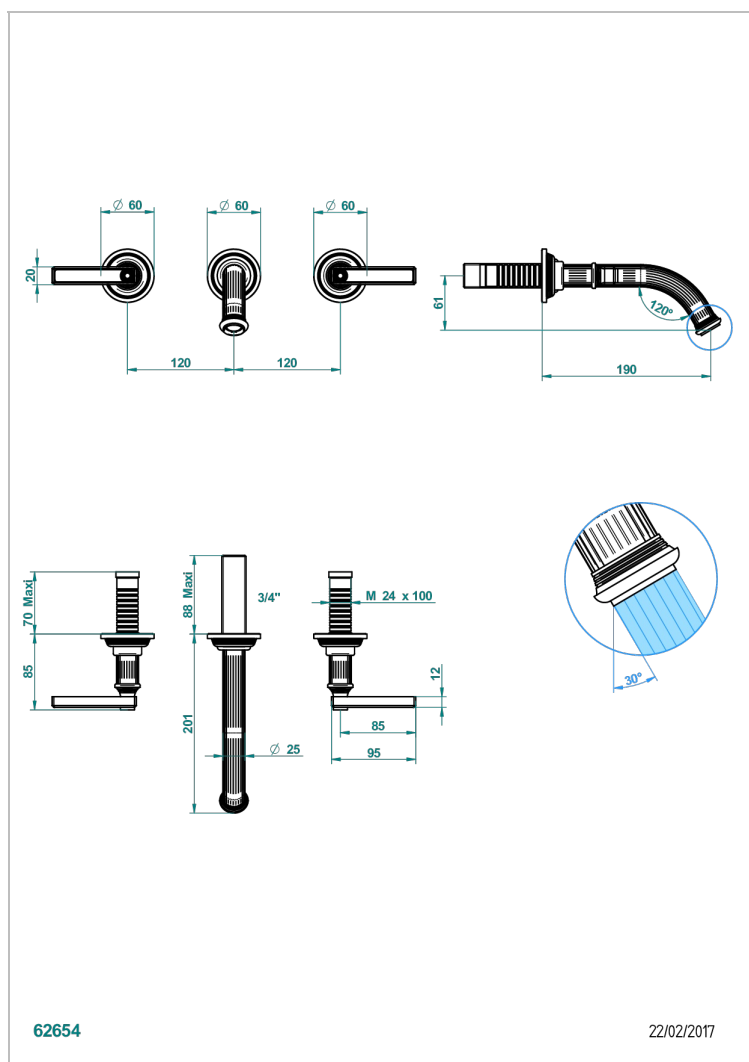

# GRAND CENTRAL WHITE ONYX WITH LEVER HANDLES

U9S-41GB

Trim only for wall mounted 3-hole bath mixer

62654

22/02/2017

## CARACTERÍSTICAS

- Grand central White Onyx with lever handles
- Trim only for wall mounted 3-hole bath mixer

## PRODUCTOS RELACIONADOS

- Ref. G00-40AM/US Partie à encastrier pour mélangeur mural - version manettes- standard américain