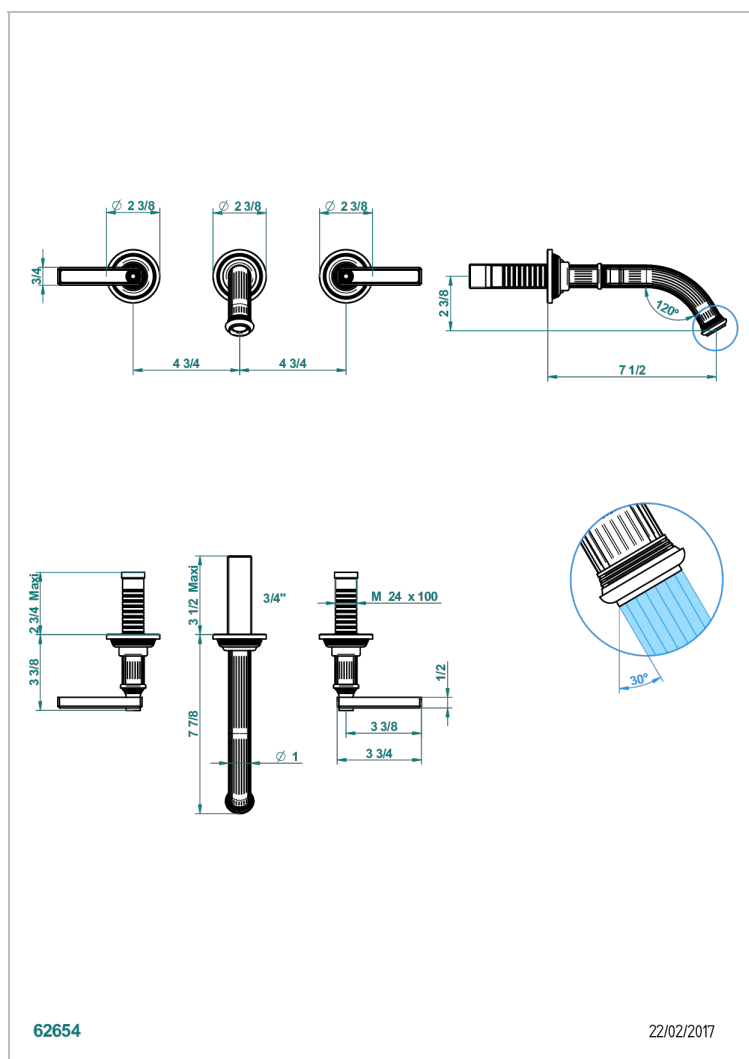

GRAND CENTRAL ONYX BLANC A MANETTES

U9S-41GB

Garniture pour mélangeur de bain mural, bec goliath

THG[®]
PARIS

CARACTÉRISTIQUES

- Grand Central Onyx blanc à manettes
- Garniture pour mélangeur de bain mural, bec goliath

PRODUITS ASSOCIÉS

- Ref. G00-40AM/US Partie à encastrer pour mélangeur mural - version manettes- standard américain

FINITIONS DISPONIBLES

Bronze clair - D01
Chromé - A02
Chromé mat - C02
Doré brillant - F01
Doré mat - F07
Laiton fumé naturel - A13

Nickel brillant - B01
Nickel mat - C01
Noir mat céramique - D30
Or pâle - F30
Or pâle mat - F31
Pvd blush - H62

Pvd blush mat - H60
Pvd couleur bronze brown - F33
Pvd couleur bronze brown - mat - F34
Pvd couleur doré - H52
Pvd couleur doré mat - H53
Pvd couleur laiton - H49

Pvd couleur laiton mat - H50
Pvd couleur nickel - H55
Pvd couleur nickel mat - H56
Pvd graphite - H64
Pvd graphite mat - H65
Pvd umber - H66

Pvd umber mat - H67
Vieux cuivre rouge mat - H07
Vieux nickel - H28