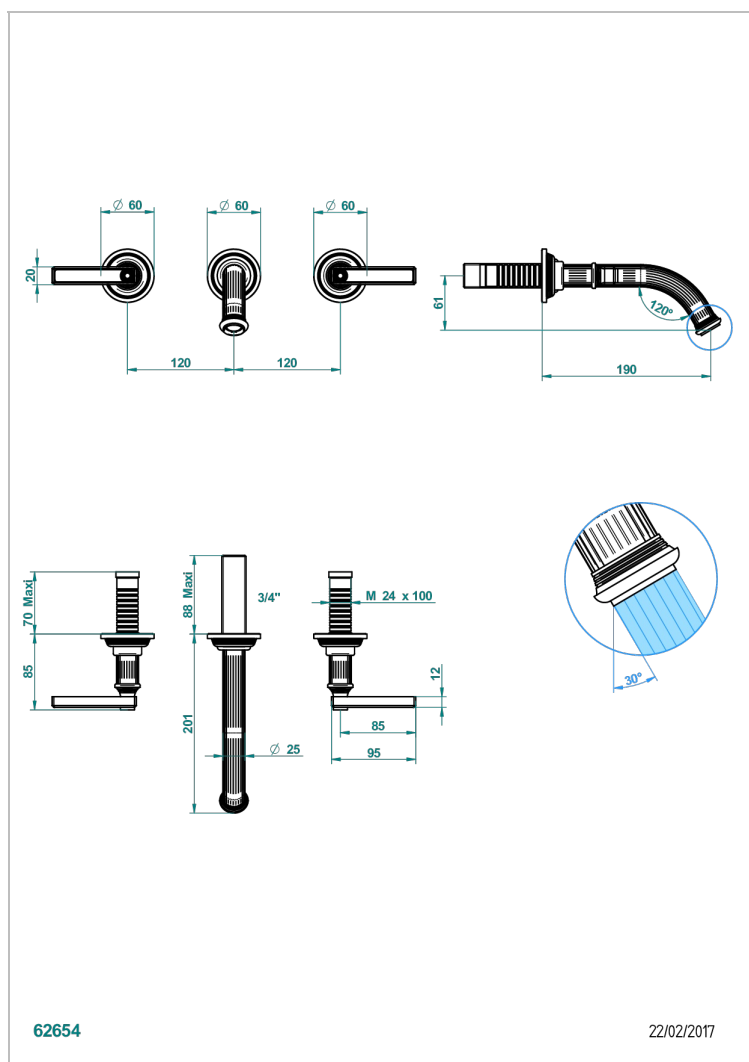

GRAND CENTRAL WHITE ONYX WITH LEVER HANDLES

U9S-41GB

Trim only for wall mounted 3-hole bath mixer

62654

22/02/2017

EIGENSCHAFTEN

- Grand central White Onyx with lever handles
- Trim only for wall mounted 3-hole bath mixer

ÄHNLICHE PRODUKTE

- Ref. G00-40AC Up-teil für wandarmatur
- Ref. G00-40AM Up-teil für wandarmatur

VERFÜGBARE OBERFLÄCHEN

Altnickel - H28
Blassgold - F30
Blassgold matt unlackiert - F31
Bronze hell - D01
Chrom - A02
Chrom matt - C02