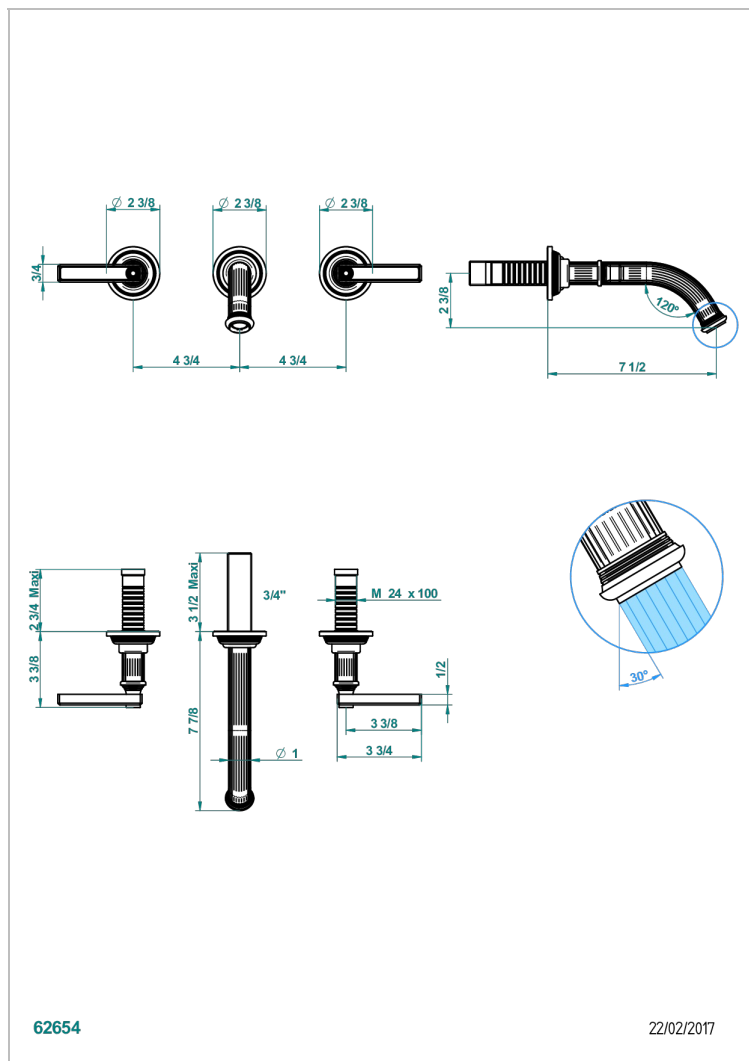

GRAND CENTRAL WHITE ONYX WITH LEVER HANDLES

U9S-41GB

Trim only for wall mounted 3-hole bath mixer

62654

22/02/2017

EIGENSCHAFTEN

- Grand central White Onyx with lever handles
- Trim only for wall mounted 3-hole bath mixer

ÄHNLICHE PRODUKTE

- Ref. G00-40AC Up-teil für wandarmatur
- Ref. G00-40AM Up-teil für wandarmatur

VERFÜGBARE OBERFLÄCHEN

Altnickel - H28
Blassgold - F30
Blassgold matt unlackiert - F31
Bronze hell - D01
Chrom - A02
Chrom matt - C02