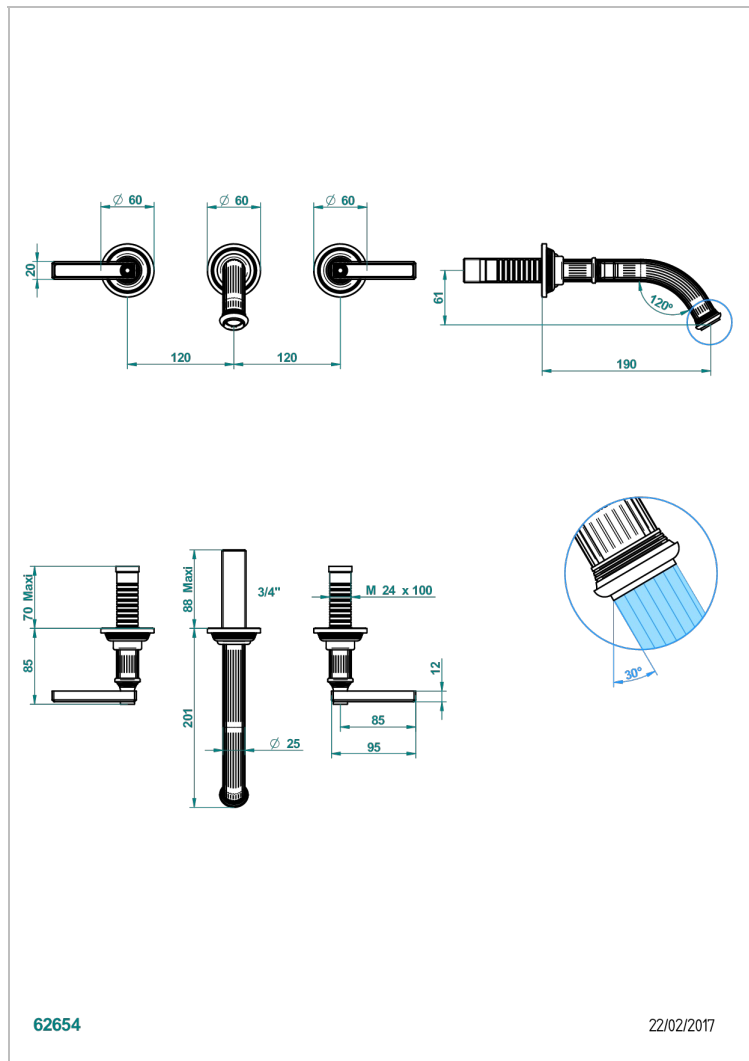

GRAND CENTRAL С РУЧКАМИ-РУКОЯТКАМИ С БЕЛЫМ ОНИКСОМ

THG
PARIS

U9S-41GB

Внешняя часть смесителя встраиваемого в стену для ванны на три отверстия с изливом ГОЛИАФ

ХАРАКТЕРИСТИКИ

- Grand central с ручками-рукоятками с белым ониксом
- Внешняя часть смесителя встраиваемого в стену для ванны на три отверстия с изливом ГОЛИАФ

СВЯЗАННЫЕ ТОВАРНЫЕ ПОЗИЦИИ

- Ref. G00-40AC Встраиваемая часть смесителя настенного на три отверстия (не рукоят.)
- Ref. G00-40AM Встраиваемая часть смесителя настенного на 3 отверстия на пластине (рукоят.)