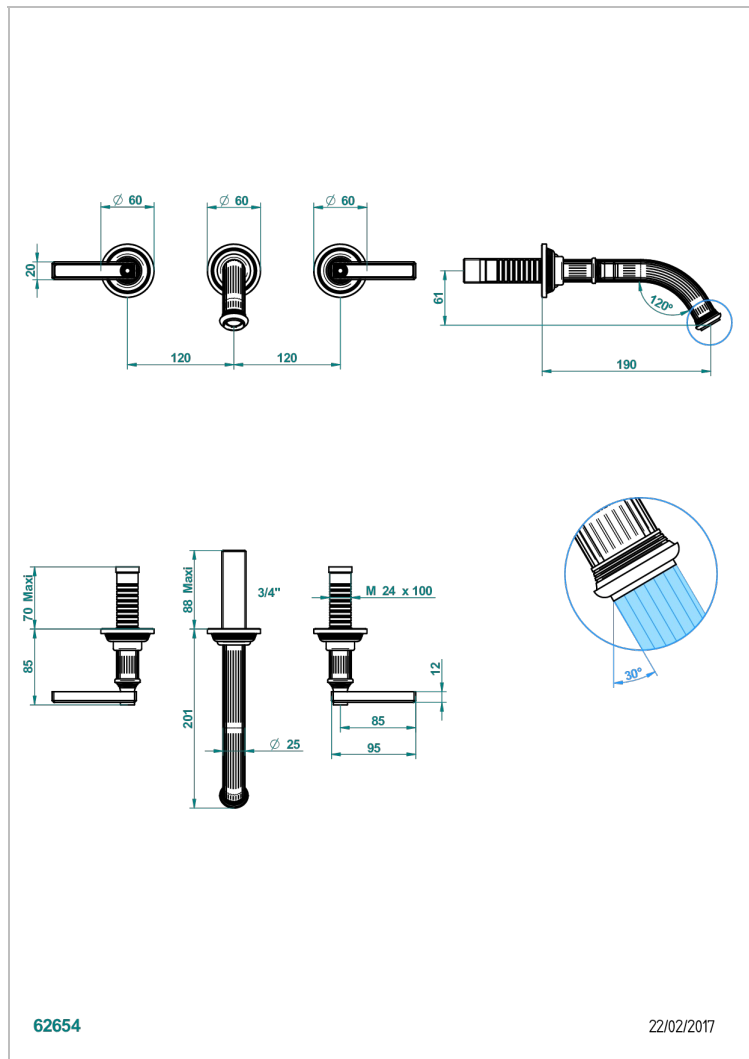

GRAND CENTRAL ONYX BLANC A MANETTES

U9S-41GB

Garniture pour mélangeur de bain mural, bec goliath

THG[®]
PARIS

CARACTÉRISTIQUES

- Grand Central Onyx blanc à manettes
- Garniture pour mélangeur de bain mural, bec goliath

PRODUITS ASSOCIÉS

- Ref. G00-40AC Partie à encastrer pour mélangeur mural - version croisillons
- Ref. G00-40AM Partie à encastrer pour mélangeur mural - version manettes

FINITIONS DISPONIBLES

Bronze clair - D01
Chromé - A02
Chromé mat - C02
Doré brillant - F01
Doré mat - F07
Laiton fumé naturel - A13

Nickel brillant - B01
Nickel mat - C01
Noir mat céramique - D30
Or pâle - F30
Or pâle mat - F31
Pvd blush - H62

Pvd blush mat - H60
Pvd couleur bronze brown - F33
Pvd couleur bronze brown - mat - F34
Pvd couleur doré - H52
Pvd couleur doré mat - H53
Pvd couleur laiton - H49

Pvd couleur laiton mat - H50
Pvd couleur nickel - H55
Pvd couleur nickel mat - H56
Pvd graphite - H64
Pvd graphite mat - H65
Pvd umber - H66

Pvd umber mat - H67
Vieux cuivre rouge mat - H07
Vieux nickel - H28