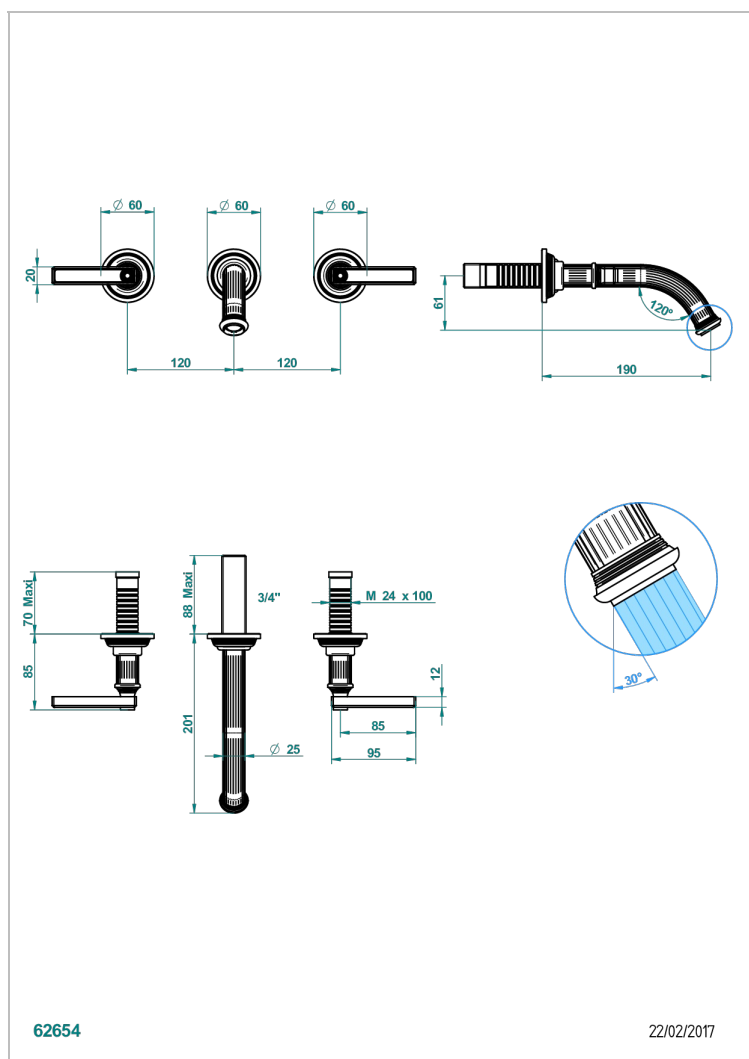

GRAND CENTRAL WHITE ONYX WITH LEVER HANDLES

U9S-41GB

Trim only for wall mounted 3-hole bath mixer

EIGENSCHAFTEN

- Grand central White Onyx with lever handles
- Trim only for wall mounted 3-hole bath mixer

ÄHNLICHE PRODUKTE

- Ref. G00-40AC Up-teil für wandarmatur
- Ref. G00-40AM Up-teil für wandarmatur

VERFÜGBARE OBERFLÄCHEN

Altnickel - H28
Blassgold - F30
Blassgold matt unlackiert - F31
Bronze hell - D01
Chrom - A02
Chrom matt - C02