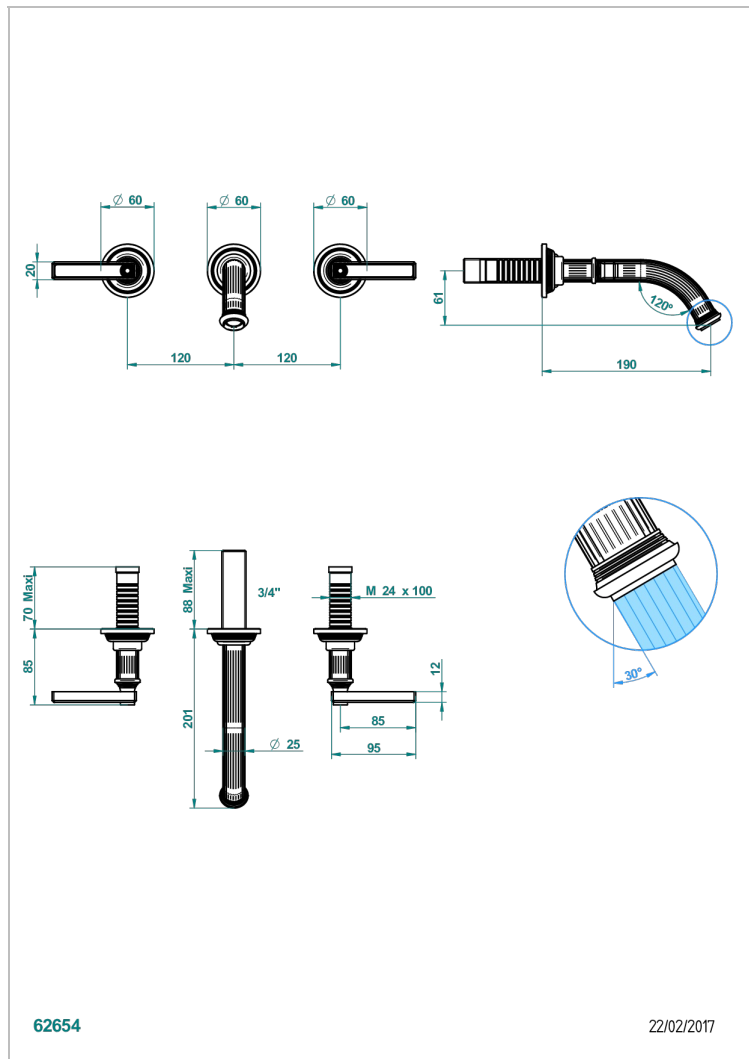

# GRAND CENTRAL WHITE ONYX WITH LEVER HANDLES

U9S-41GB

入墙式台盆龙头配件，大号喷嘴

62654

22/02/2017

## 特色

- Grand central White Onyx with lever handles
- 入墙式台盆龙头配件，大号喷嘴

## 相关的SKU

- Ref. G00-40AC 无下水器入墙式龙头嵌入部分 - 四通手柄版
- Ref. G00-40AM 无下水器入墙式龙头嵌入部分 - 单把手柄版