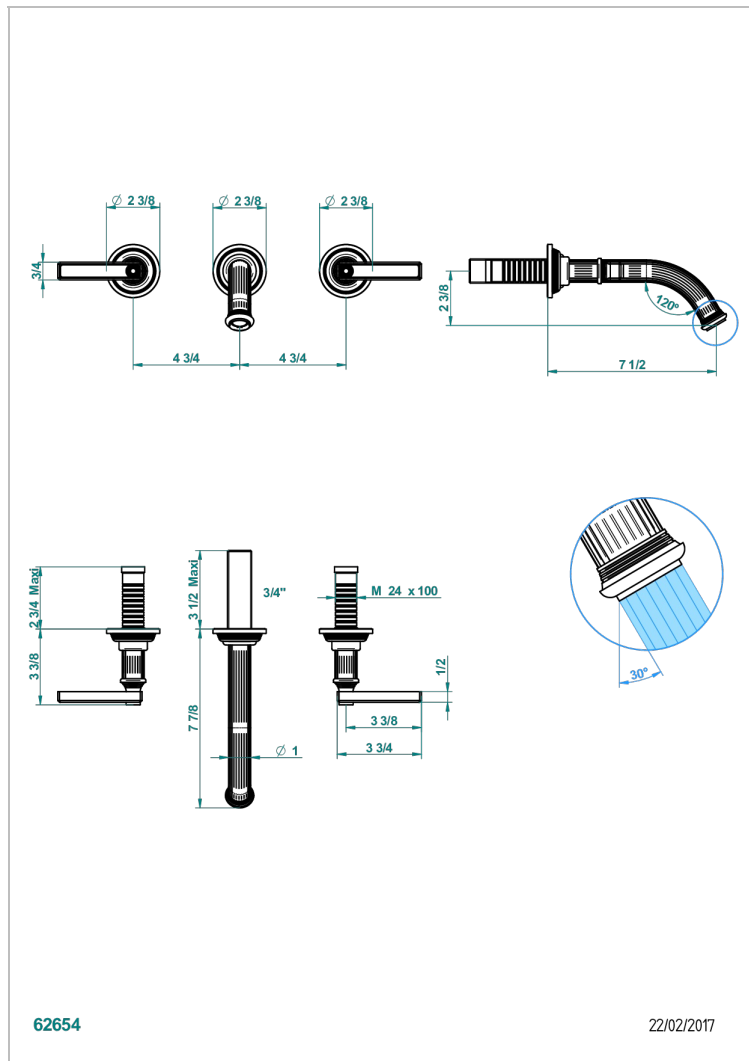

GRAND CENTRAL С РУЧКАМИ-РУКОЯТКАМИ С БЕЛЫМ ОНИКСОМ

THG[®]
PARIS

U9S-41GB

Внешняя часть смесителя встраиваемого в стену для ванны на три отверстия с изливом ГОЛИАФ

62654

22/02/2017

ХАРАКТЕРИСТИКИ

- Grand central с ручками-рукоятками с белым ониксом
- Внешняя часть смесителя встраиваемого в стену для ванны на три отверстия с изливом ГОЛИАФ

СВЯЗАННЫЕ ТОВАРНЫЕ ПОЗИЦИИ

- Ref. G00-40AC Встраиваемая часть смесителя настенного на три отверстия (не рукоят.)
- Ref. G00-40AM Встраиваемая часть смесителя настенного на 3 отверстия на пластине (рукоят.)