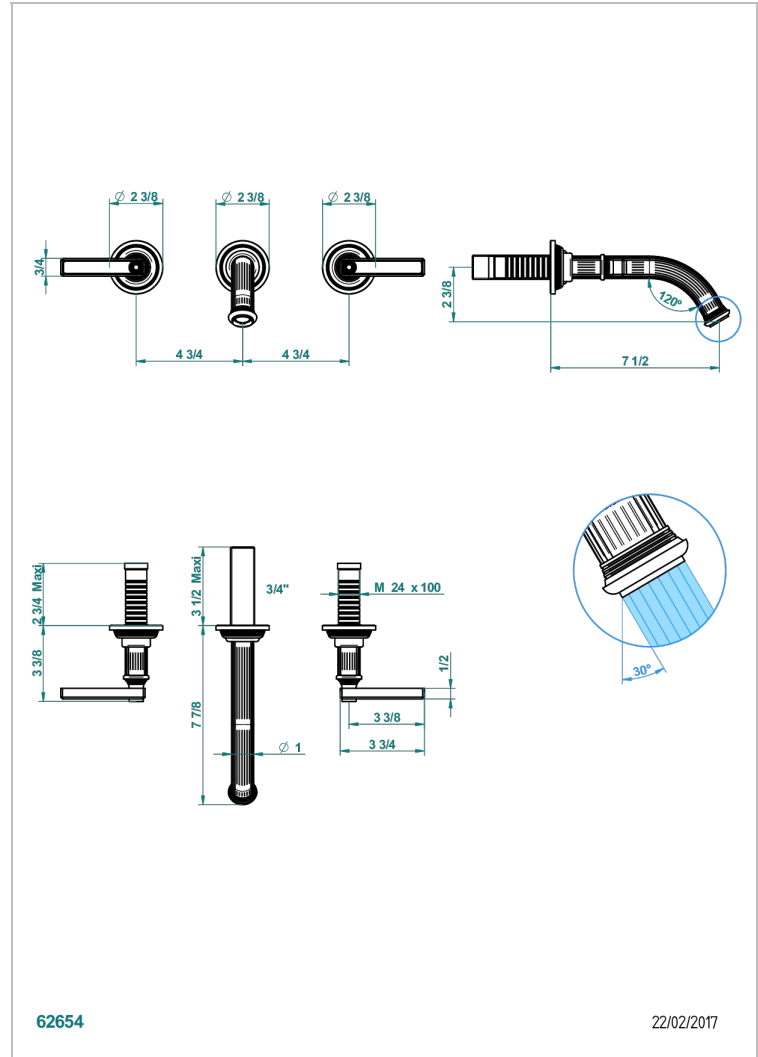

GRAND CENTRAL ONYX BLANC A MANETTES

U9S-41GB

Garniture pour mélangeur de bain mural, bec goliath

THG[®]
PARIS

CARACTÉRISTIQUES

- Grand Central Onyx blanc à manettes
- Garniture pour mélangeur de bain mural, bec goliath

PRODUITS ASSOCIÉS

- Ref. G00-40AC Partie à encastrer pour mélangeur mural - version croisillons
- Ref. G00-40AM Partie à encastrer pour mélangeur mural - version manettes

FINITIONS DISPONIBLES

Bronze clair - D01
Chromé - A02
Chromé mat - C02
Doré brillant - F01
Doré mat - F07
Laiton fumé naturel - A13

Nickel brillant - B01
Nickel mat - C01
Noir mat céramique - D30
Or pâle - F30
Or pâle mat - F31
Pvd blush - H62

Pvd blush mat - H60
Pvd couleur bronze brown - F33
Pvd couleur bronze brown - mat - F34
Pvd couleur doré - H52
Pvd couleur doré mat - H53
Pvd couleur laiton - H49