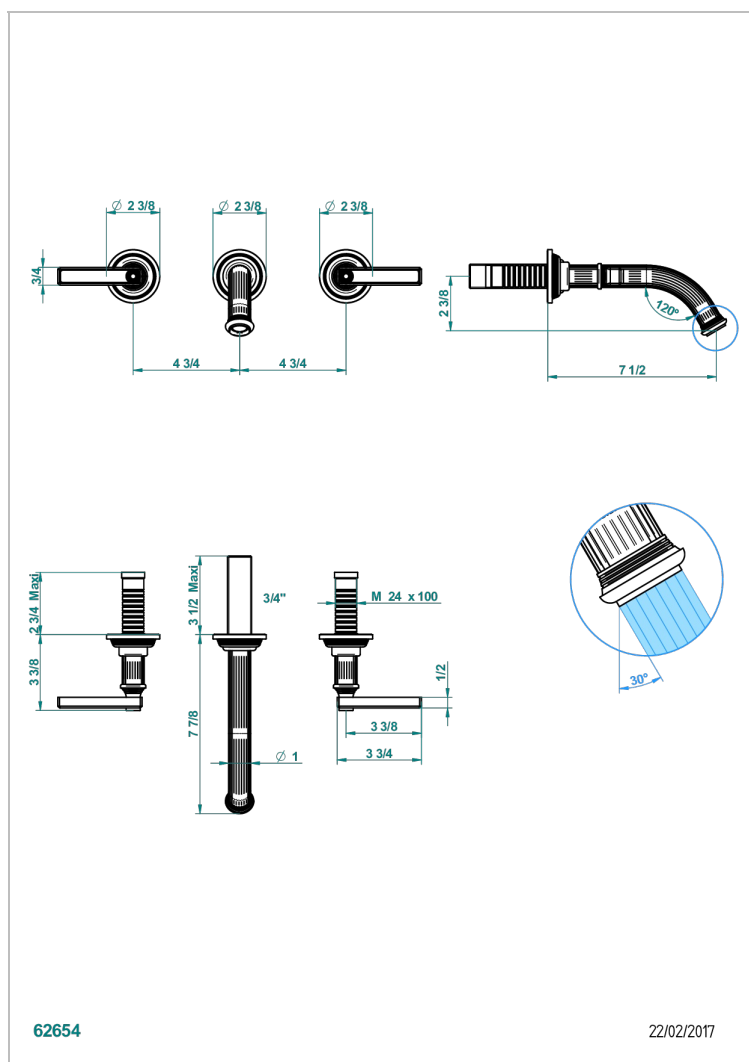

# GRAND CENTRAL WHITE ONYX WITH LEVER HANDLES

U9S-41GB

Trim only for wall mounted 3-hole bath mixer

## EIGENSCHAFTEN

- Grand central White Onyx with lever handles
- Trim only for wall mounted 3-hole bath mixer

## ÄHNLICHE PRODUKTE

- Ref. G00-40AC Up-teil für wandarmatur
- Ref. G00-40AM Up-teil für wandarmatur