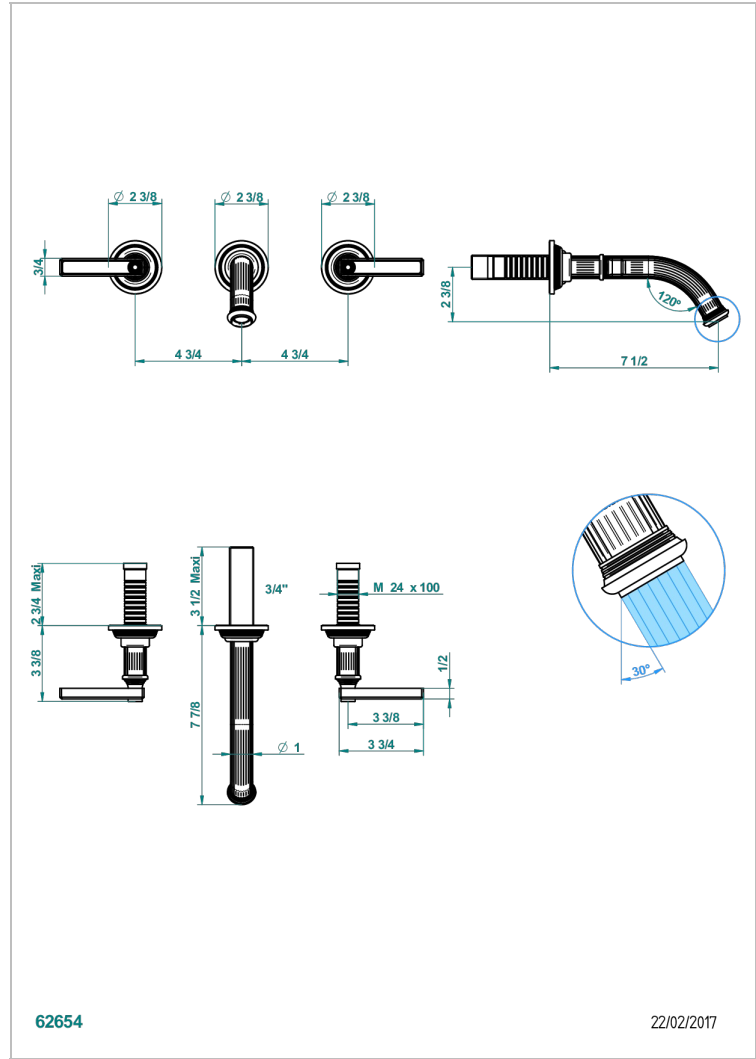

GRAND CENTRAL WHITE ONYX WITH LEVER HANDLES

U9S-41GB

入墙式台盆龙头配件，大号喷嘴

62654

22/02/2017

特色

- Grand central White Onyx with lever handles
- 入墙式台盆龙头配件，大号喷嘴

相关的SKU

- Ref. G00-40AC 无下水器入墙式龙头嵌入部分 - 四通手柄版
- Ref. G00-40AM 无下水器入墙式龙头嵌入部分 - 单把手柄版

可选饰面

Black ceram - D30
Blush PVD - H62
Graphite PVD - H64
Matt Umber PVD - H67
Matt blush PVD - H60
Matt graphite PVD - H65

Natural smoked Brass - A13
PVD哑光棕铜 - F34
PVD哑光金 - H53
PVD哑光铜 - H50
PVD哑光镍 - H56
PVD抛光铜 - H49

PVD棕铜 - F33
PVD金色 - H52
PVD镍 - H55
Umber PVD - H66
哑光复古铜 - H07
哑光浅金 - F31

哑光金 - F07
哑光铬 - C02
哑光镍 - C01
复古镍 - H28
抛光金 (24K金) - F01
抛光铬 - A02

抛光镍 - B01
浅金 - F30
漆面铜 - D01