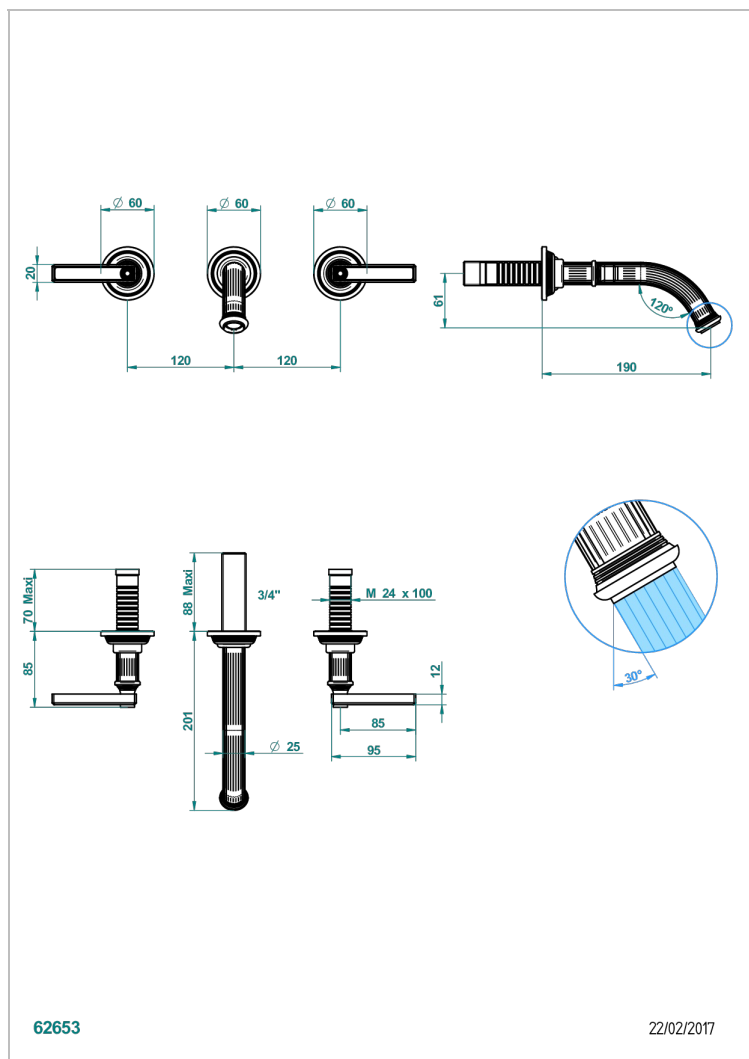

GRAND CENTRAL С РУЧКАМИ-РУКОЯТКАМИ С ЧЕРНЫМ ОНИКСОМ

THG
PARIS

U9N-41GB

Внешняя часть смесителя встраиваемого в стену для ванны на три отверстия с изливом ГОЛИАФ

ХАРАКТЕРИСТИКИ

- Grand central с ручками-рукоятками с чёрным ониксом
- Внешняя часть смесителя встраиваемого в стену для ванны на три отверстия с изливом ГОЛИАФ

СВЯЗАННЫЕ ТОВАРНЫЕ ПОЗИЦИИ

- Ref. G00-40AC Встраиваемая часть смесителя настенного на три отверстия (не рукоят.)
- Ref. G00-40AM Встраиваемая часть смесителя настенного на 3 отверстия на пластине (рукоят.)