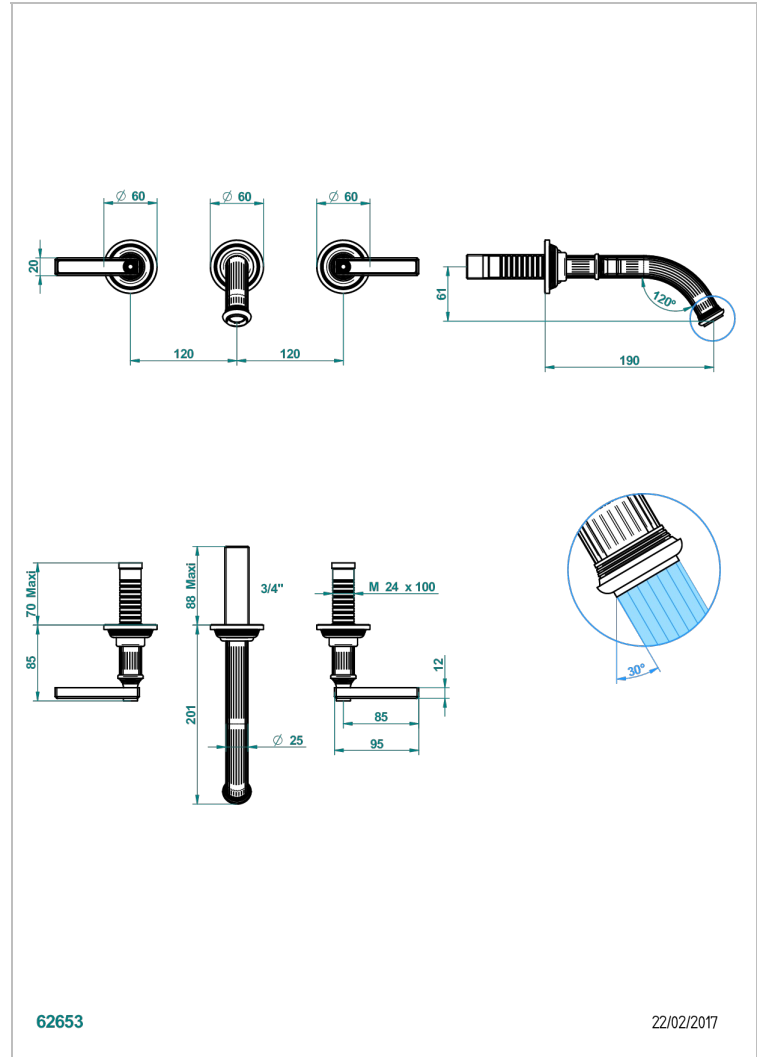

GRAND CENTRAL ONYX NOIR A MANETTES

U9N-41GB

Garniture pour mélangeur de bain mural, bec goliath

THG[®]
PARIS

CARACTÉRISTIQUES

- Grand Central Onyx noir à manettes
- Garniture pour mélangeur de bain mural, bec goliath

PRODUITS ASSOCIÉS

- Ref. G00-40AC Partie à encastrer pour mélangeur mural - version croisillons
- Ref. G00-40AM Partie à encastrer pour mélangeur mural - version manettes

FINITIONS DISPONIBLES

Bronze clair - D01
Chromé - A02
Chromé mat - C02
Doré brillant - F01
Doré mat - F07
Laiton fumé naturel - A13

Nickel brillant - B01
Nickel mat - C01
Noir mat céramique - D30
Or pâle - F30
Or pâle mat - F31
Pvd blush - H62

Pvd blush mat - H60
Pvd couleur bronze brown - F33
Pvd couleur bronze brown - mat - F34
Pvd couleur doré - H52
Pvd couleur doré mat - H53
Pvd couleur laiton - H49

Pvd couleur laiton mat - H50
Pvd couleur nickel - H55
Pvd couleur nickel mat - H56
Pvd graphite - H64
Pvd graphite mat - H65
Pvd umber - H66

Pvd umber mat - H67
Vieux cuivre rouge mat - H07
Vieux nickel - H28