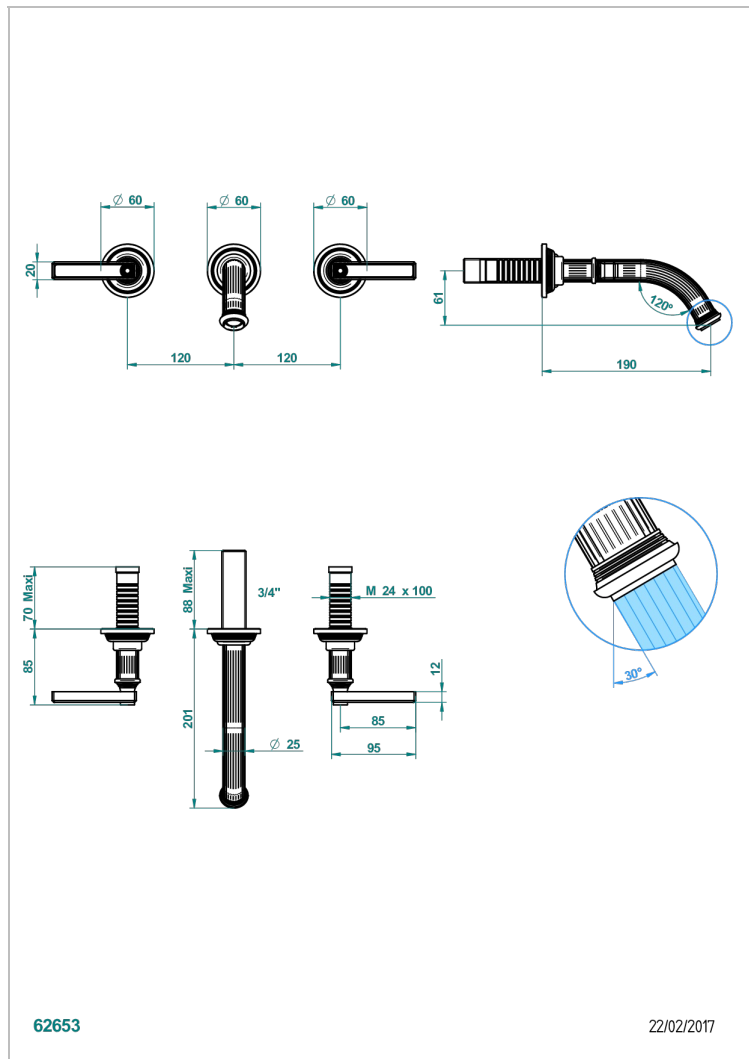

# GRAND CENTRAL BLACK ONYX WITH LEVER

U9N-41GB

Trim only for wall mounted 3-hole bath mixer

THG<sup>®</sup>  
PARIS

62653

22/02/2017

## EIGENSCHAFTEN

- Grand central Black Onyx with lever
- Trim only for wall mounted 3-hole bath mixer

## ÄHNLICHE PRODUKTE

- Ref. G00-40AC Up-teil für wandarmatur
- Ref. G00-40AM Up-teil für wandarmatur