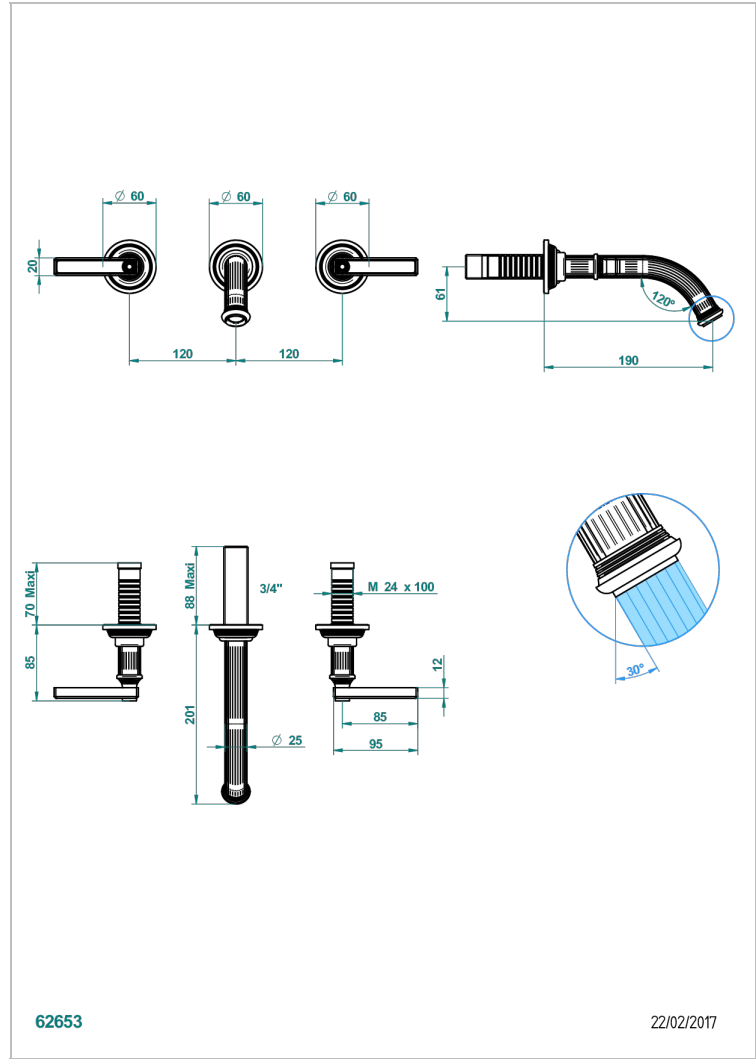

GRAND CENTRAL BLACK ONYX WITH LEVER

U9N-41GB

入墙式台盆龙头配件，大号喷嘴

THG[®]
PARIS

62653

22/02/2017

特色

- Grand central Black Onyx with lever
- 入墙式台盆龙头配件，大号喷嘴

相关的SKU

- Ref. G00-40AC 无下水器入墙式龙头嵌入部分 - 四通手柄版
- Ref. G00-40AM 无下水器入墙式龙头嵌入部分 - 单把手柄版

可选饰面

Black ceram - D30
Blush PVD - H62
Graphite PVD - H64
Matt Umber PVD - H67
Matt blush PVD - H60
Matt graphite PVD - H65

抛光镍 - B01
浅金 - F30
漆面铜 - D01