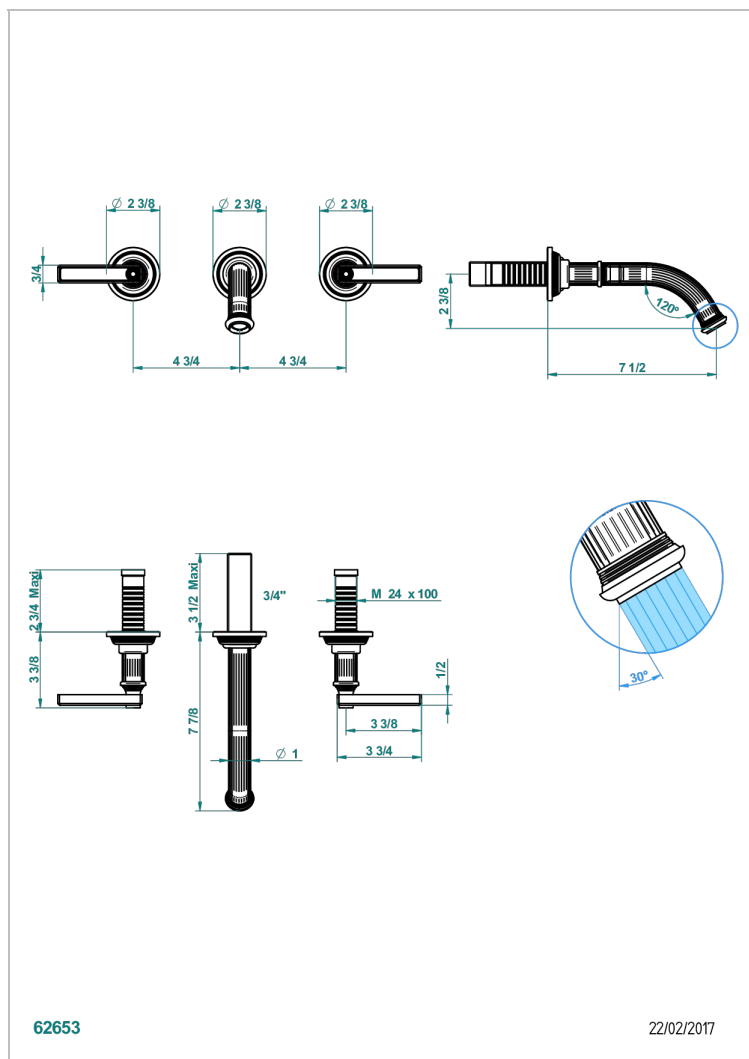

# GRAND CENTRAL С РУЧКАМИ-РУКОЯТКАМИ С ЧЕРНЫМ ОНИКСОМ

THG<sup>®</sup>  
PARIS

U9N-41GB

Внешняя часть смесителя встраиваемого в стену для ванны на три отверстия с изливом ГОЛИАФ

## ХАРАКТЕРИСТИКИ

- Grand central с ручками-рукоятками с чёрным ониксом
- Внешняя часть смесителя встраиваемого в стену для ванны на три отверстия с изливом ГОЛИАФ

## СВЯЗАННЫЕ ТОВАРНЫЕ ПОЗИЦИИ

- Ref. G00-40AC Встраиваемая часть смесителя настенного на три отверстия (не рукоят.)
- Ref. G00-40AM Встраиваемая часть смесителя настенного на 3 отверстия на пластине (рукоят.)