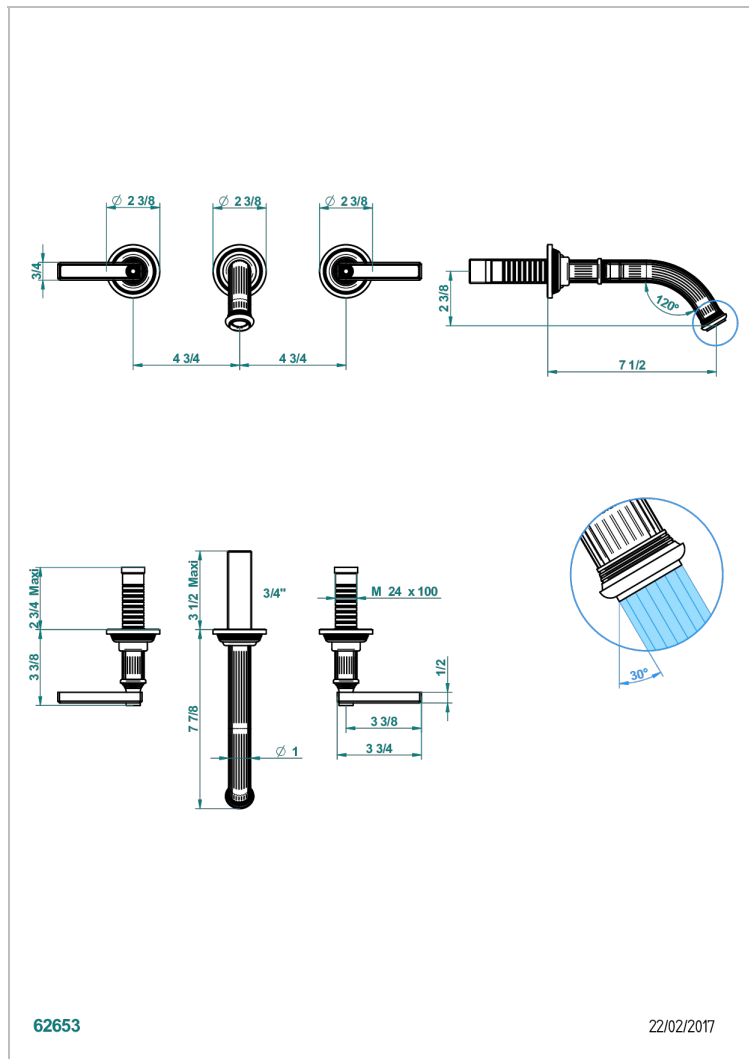

GRAND CENTRAL ONYX NOIR A MANETTES

U9N-41GB

Garniture pour mélangeur de bain mural, bec goliath

THG[®]
PARIS

CARACTÉRISTIQUES

- Grand Central Onyx noir à manettes
- Garniture pour mélangeur de bain mural, bec goliath

PRODUITS ASSOCIÉS

- Ref. G00-40AC Partie à encastrer pour mélangeur mural - version croisillons
- Ref. G00-40AM Partie à encastrer pour mélangeur mural - version manettes

FINITIONS DISPONIBLES

Bronze clair - D01
Chromé - A02
Chromé mat - C02
Doré brillant - F01
Doré mat - F07
Laiton fumé naturel - A13

Nickel brillant - B01
Nickel mat - C01
Noir mat céramique - D30
Or pâle - F30
Or pâle mat - F31
Pvd blush - H62

Pvd blush mat - H60
Pvd couleur bronze brown - F33
Pvd couleur bronze brown - mat - F34
Pvd couleur doré - H52
Pvd couleur doré mat - H53
Pvd couleur laiton - H49

Pvd couleur laiton mat - H50
Pvd couleur nickel - H55
Pvd couleur nickel mat - H56
Pvd graphite - H64
Pvd graphite mat - H65
Pvd umber - H66

Pvd umber mat - H67
Vieux cuivre rouge mat - H07
Vieux nickel - H28