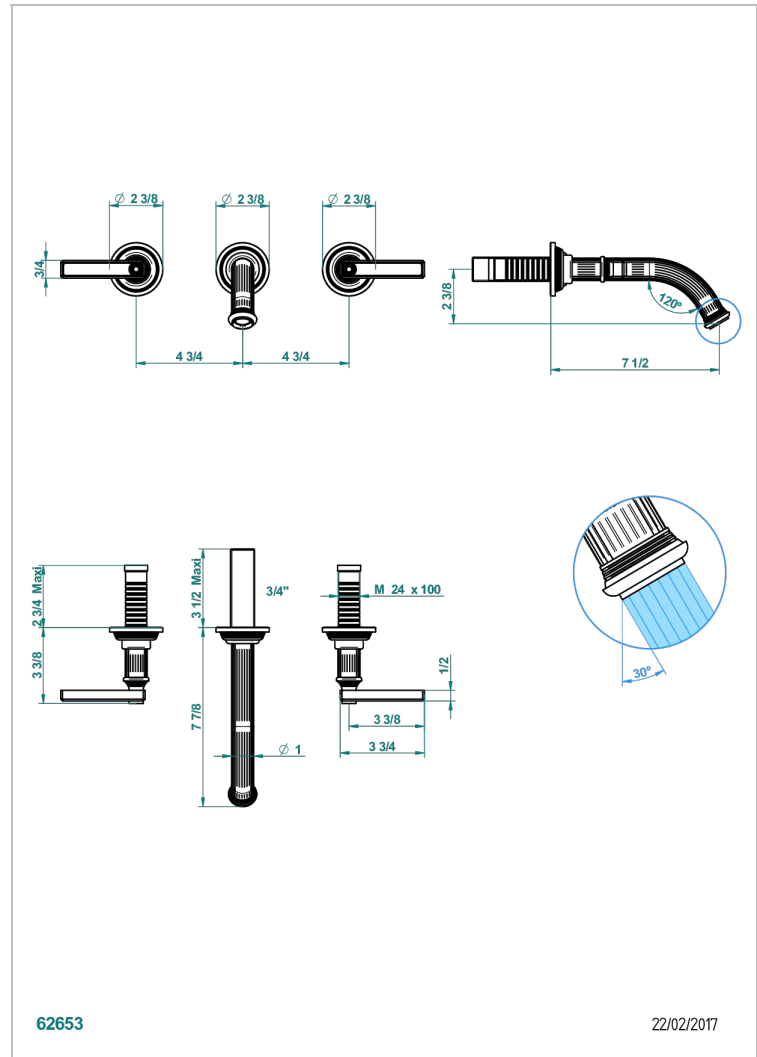

GRAND CENTRAL BLACK ONYX WITH LEVER

U9N-41GB

Trim only for wall mounted 3-hole bath mixer

THG[®]
PARIS

EIGENSCHAFTEN

- Grand central Black Onyx with lever
- Trim only for wall mounted 3-hole bath mixer

ÄHNLICHE PRODUKTE

- Ref. G00-40AC Up-teil für wandarmatur
- Ref. G00-40AM Up-teil für wandarmatur

VERFÜGBARE OBERFLÄCHEN

Altnickel - H28
Blassgold - F30
Blassgold matt unlackiert - F31
Bronze hell - D01
Chrom - A02
Chrom matt - C02