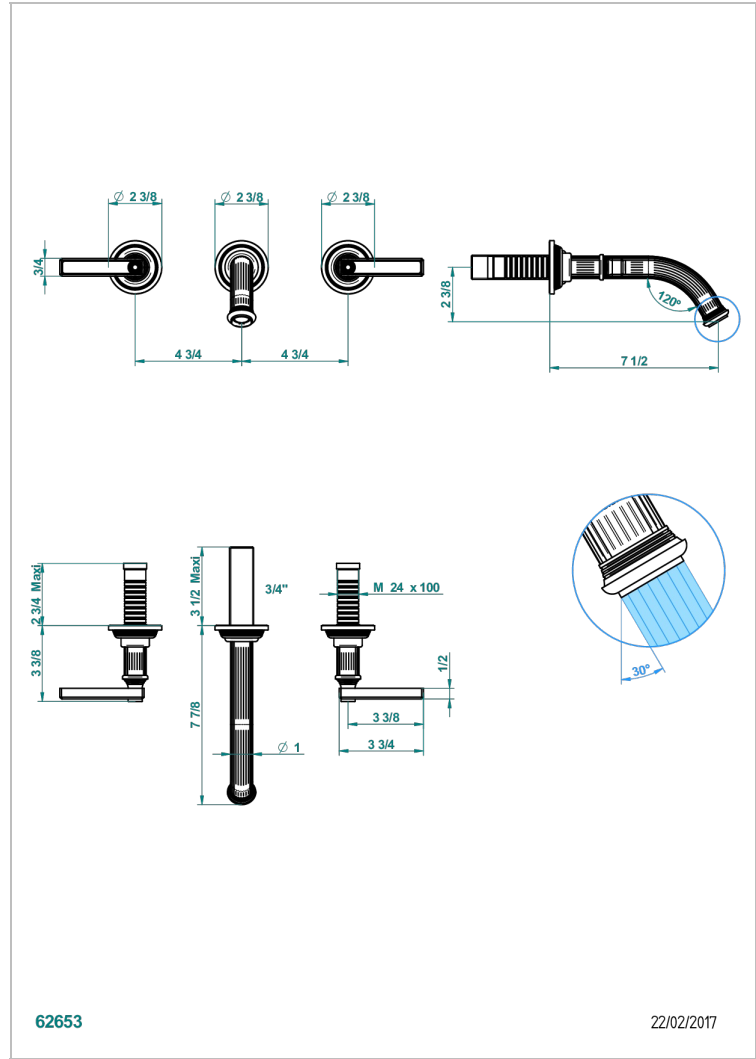

GRAND CENTRAL BLACK ONYX WITH LEVER

U9N-41GB

入墙式台盆龙头配件，大号喷嘴

THG[®]
PARIS

特色

- Grand central Black Onyx with lever
- 入墙式台盆龙头配件，大号喷嘴

相关的SKU

- Ref. G00-40AC 无下水器入墙式龙头嵌入部分 - 四通手柄版
- Ref. G00-40AM 无下水器入墙式龙头嵌入部分 - 单把手柄版

PVD棕铜 - F33
PVD金色 - H52
PVD镍 - H55
Umber PVD - H66
哑光复古铜 - H07
哑光浅金 - F31

哑光金 - F07
哑光铬 - C02
哑光镍 - C01
复古镍 - H28
抛光金 (24K金) - F01
抛光铬 - A02

抛光镍 - B01
浅金 - F30
漆面铜 - D01