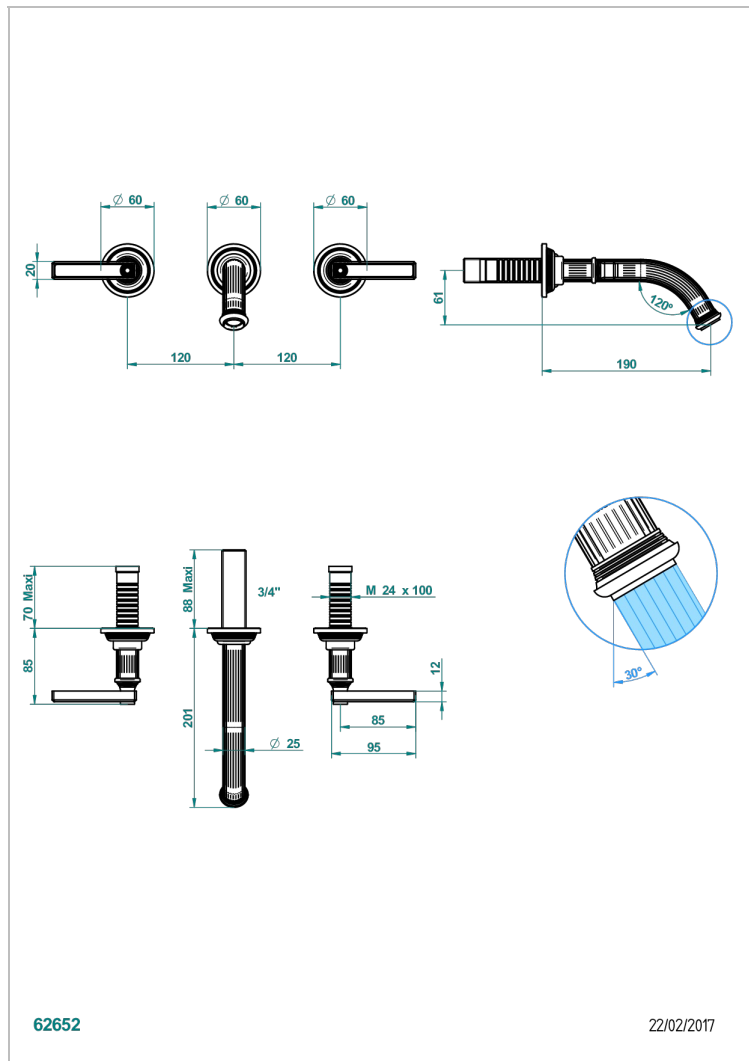

GRAND CENTRAL С МЕТАЛЛИЧЕСКИМИ РУЧКАМИ-РУКОЯТКАМИ

THG[®]
PARIS

U9L-41GB

Внешняя часть смесителя встраиваемого в стену для ванны на три отверстия с изливом ГОЛИАФ

62652

22/02/2017

ХАРАКТЕРИСТИКИ

- Grand central с металлическими ручками-рукоятками
- Внешняя часть смесителя встраиваемого в стену для ванны на три отверстия с изливом ГОЛИАФ

СВЯЗАННЫЕ ТОВАРНЫЕ ПОЗИЦИИ

- Ref. G00-40AC Встраиваемая часть смесителя настенного на три отверстия (не рукоят.)
- Ref. G00-40AM Встраиваемая часть смесителя настенного на 3 отверстия на пластине (рукоят.)