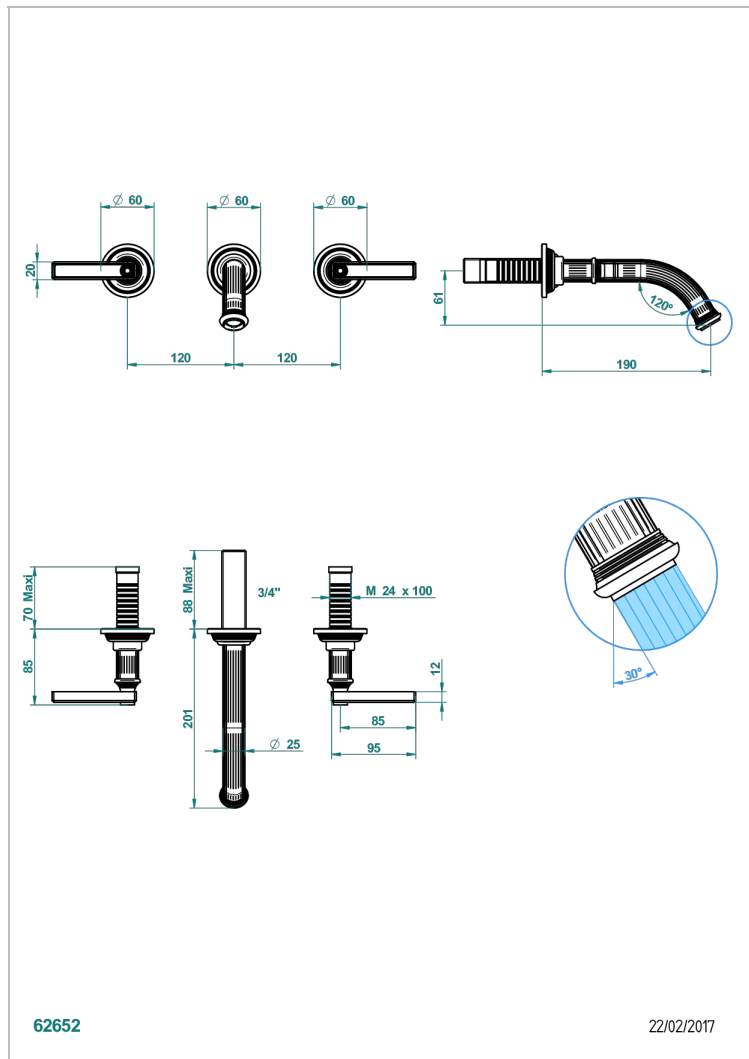

# GRAND CENTRAL METAL A MANETTES

U9L-41GB

Garniture pour mélangeur de bain mural, bec goliath

THG<sup>®</sup>  
PARIS

62652

22/02/2017

## CARACTÉRISTIQUES

- Grand Central Métal à manettes
- Garniture pour mélangeur de bain mural, bec goliath

## PRODUITS ASSOCIÉS

- Ref. G00-40AC Partie à encastrer pour mélangeur mural - version croisillons
- Ref. G00-40AM Partie à encastrer pour mélangeur mural - version manettes