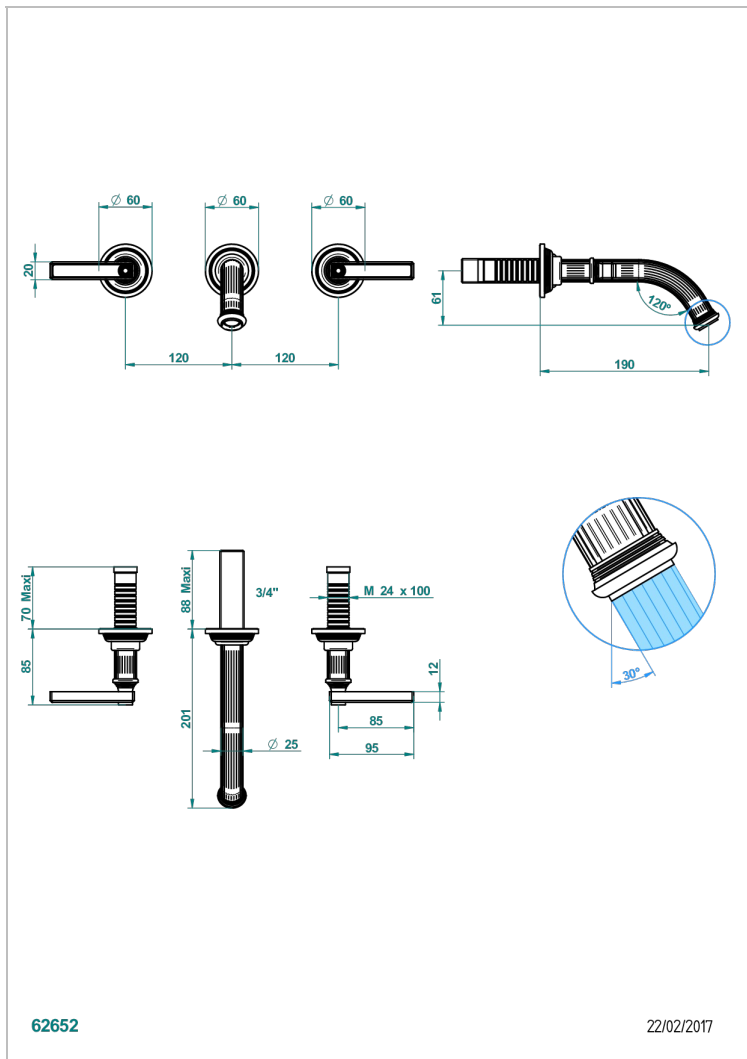

# GRAND CENTRAL METAL WITH LEVER

U9L-41GB

入墙式台盆龙头配件，大号喷嘴

THG<sup>®</sup>  
PARIS

62652

22/02/2017

## 特色

- Grand central Metal with lever
- 入墙式台盆龙头配件，大号喷嘴

## 相关的SKU

- Ref. G00-40AC 无下水器入墙式龙头嵌入部分 - 四通手柄版
- Ref. G00-40AM 无下水器入墙式龙头嵌入部分 - 单把手柄版