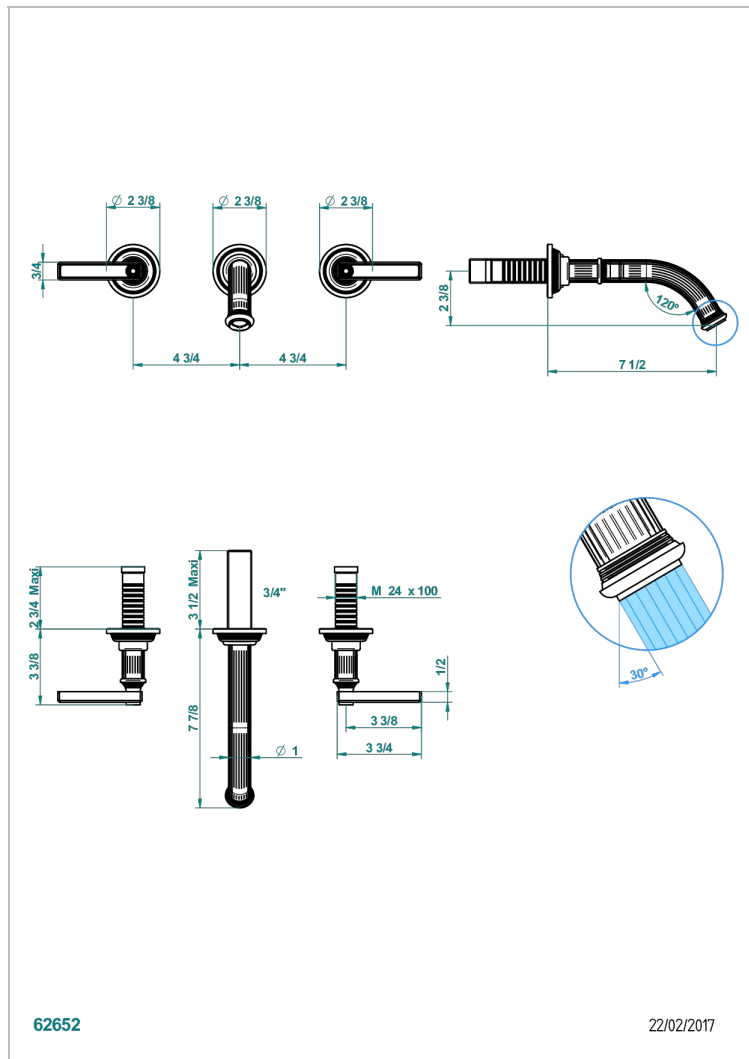

GRAND CENTRAL С МЕТАЛЛИЧЕСКИМИ РУЧКАМИ-РУКОЯТКАМИ

THG[®]
PARIS

U9L-41GB

Внешняя часть смесителя встраиваемого в стену для ванны на три отверстия с изливом ГОЛИАФ

62652

22/02/2017

ХАРАКТЕРИСТИКИ

- Grand central с металлическими ручками-рукоятками
- Внешняя часть смесителя встраиваемого в стену для ванны на три отверстия с изливом ГОЛИАФ

СВЯЗАННЫЕ ТОВАРНЫЕ ПОЗИЦИИ

- Ref. G00-40AC Встраиваемая часть смесителя настенного на три отверстия (не рукоят.)
- Ref. G00-40AM Встраиваемая часть смесителя настенного на 3 отверстия на пластине (рукоят.)